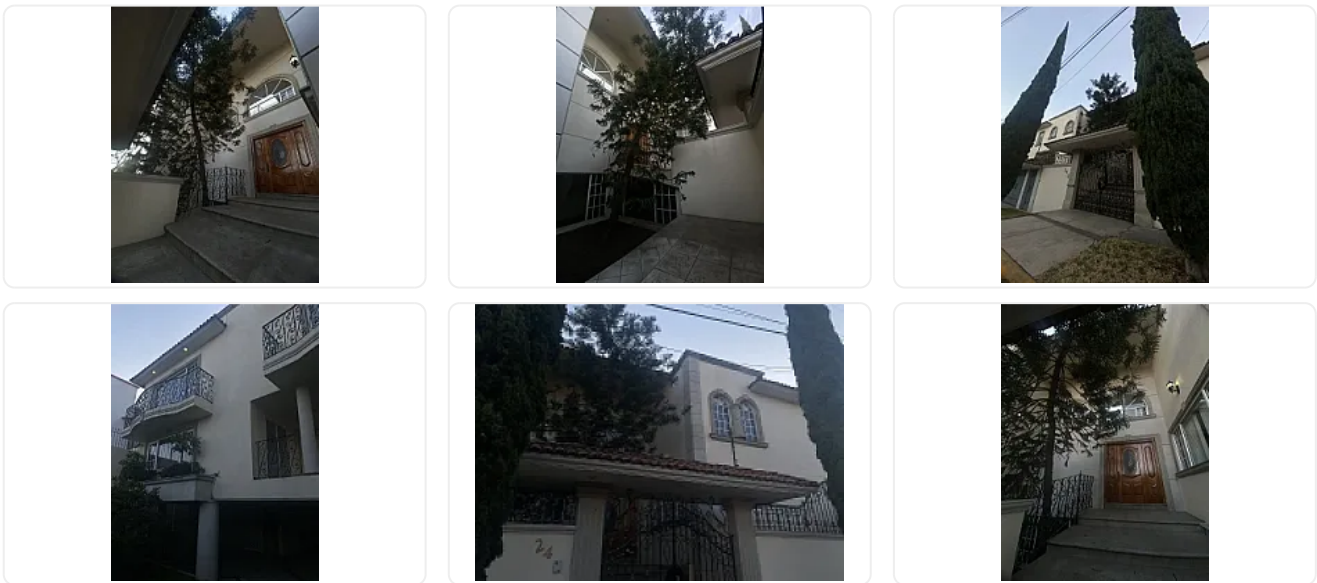

## Renta de Casa en Ciudad Satelite EA41

S/N, Ciudad Satélite, Naucalpan de Juárez, Estado de México • ID 2535

Renta: MXN \$

**80,000.00**

### Descripción

ASESOR: ELIZABETH ALVARADO EA41

Exclusiva residencia ubicada en uno de los mejores circuitos de Ciudad Satélite, con excelente ubicación, seguridad y amplios espacios interiores y exteriores diseñados para el confort, la privacidad y el disfrute familiar.

Características Generales:

Terreno: 624 m<sup>2</sup>

Construcción: 1,014 m<sup>2</sup>

Niveles: 3

Recámaras: 3, todas con baño completo, walking closet y amplio balcón

Baños completos: 4

Medios baños: 2

Estacionamientos: 6

Jardín: 200 m<sup>2</sup> + patio de 100 m<sup>2</sup>

Estado de conservación: Excelente

Pisos: Mármol marfil español y madera tzalam

Distribución y Equipamiento:

Cocina integral con doble desayunoador  
Estudio o biblioteca  
Comedor principal  
Tres salas  
Salón de fiestas ideal para reuniones  
Cuarto de pánico en recámara principal  
Jacuzzi y vapor  
Doble lavabo en baño principal  
Dos cuartos de servicio  
Bodega  
Gas natural  
Portones eléctricos  
Circuito cerrado de seguridad  
Puertas de seguridad en recámaras  
Iluminación natural en toda la casa  
Recientemente pintada e impermeabilizada