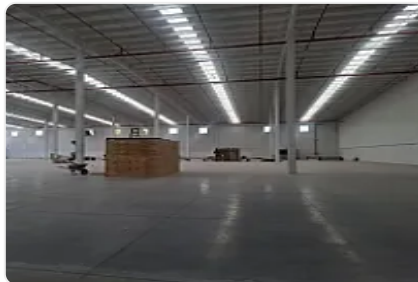

Para colegas

Renta de Bodega en Industrial Cuamatla, Cuautitlan Izcalli GM569

S/N, Complejo Industrial Cuamatla, Cuautitlán Izcalli, Estado de México • ID 2541

**Renta: MXN \$
405,000.00**

Descripción

ASESOR: GUILLERMO MORENO GM569

Rento Bodega Nueva ubicada cerca de Carretera Tlalnepantla- Cuautitlan y Autopista México Queretaro

Cuenta con patio de maniobra

Altura promedio de 10 metros

Piso de alta resistencia

2 andenes de carga

Entrega inmediata.