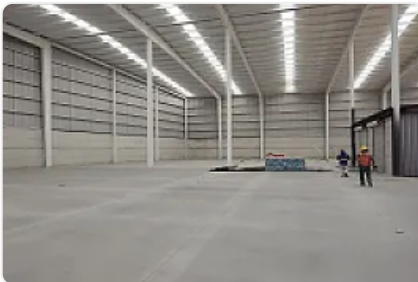

Para colegas

Renta de Bodega en Industrial Cuamatla, Cuautitlan Izcalli GM569

S/N, Complejo Industrial Cuamatla, Cuautitlán Izcalli, Estado de México • ID 2541

**Renta: MXN \$
405,000.00**

Descripción

ASESOR: GUILLERMO MORENO GM569

Rento Bodega Nueva ubicada cerca de Carretera Tlalnepantla- Cuautitlan y Autopista México Queretaro

Cuenta con patio de maniobra

Altura promedio de 10 metros

Piso de alta resistencia

2 andenes de carga

Entrega inmediata.