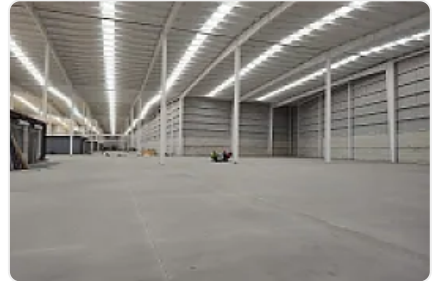

Para colegas

Renta de Bodega en Industrial Cuamatla, Cuautitlan Izcalli GM569

S/N, Complejo Industrial Cuamatla, Cuautitlán Izcalli, Estado de México • ID 2541

**Renta: MXN \$
405,000.00**

Descripción

ASESOR: GUILLERMO MORENO GM569

Rento Bodega Nueva ubicada cerca de Carretera Tlalnepantla- Cuautitlan y Autopista México Queretaro

Cuenta con patio de maniobra

Altura promedio de 10 metros

Piso de alta resistencia

2 andenes de carga

Entrega inmediata.