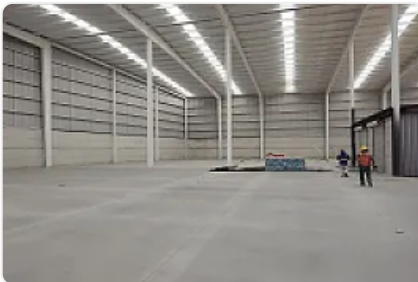

Renta de Bodega en Industrial Cuamatla, Cuautitlan Izcalli GM569

Compartir con mis datos

S/N, Complejo Industrial Cuamatla, Cuautitlán Izcalli, Estado de México • ID 2541

**Renta: MXN \$
405,000.00**

Descripción

ASESOR: GUILLERMO MORENO GM569

Rento Bodega Nueva ubicada cerca de Carretera Tlalnepantla- Cuautitlan y Autopista México Queretaro

Cuenta con patio de maniobra

Altura promedio de 10 metros

Piso de alta resistencia

2 andenes de carga

Entrega inmediata.

Precio de renta mensual por metro cuadrado: \$150.00

Precio de renta mensual: \$405,000.00

Características

Andén

Detalles

Recámaras: —
Baños: —
Estacionamientos: —
Construcción: 2,700 m²
Terreno: 2,700 m²
Código: N/A
Comisión: Sí