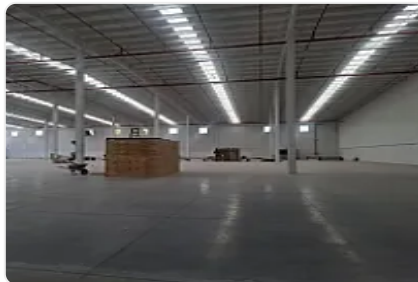

Renta de Bodega en Industrial Cuamatla, Cuautitlan Izcalli GM569

Compartir con mis datos

S/N, Complejo Industrial Cuamatla, Cuautitlán Izcalli, Estado de México • ID 2541

**Renta: MXN \$
405,000.00**

Descripción

ASESOR: GUILLERMO MORENO GM569

Rento Bodega Nueva ubicada cerca de Carretera Tlalnepantla- Cuautitlan y Autopista México Queretaro

Cuenta con patio de maniobra

Altura promedio de 10 metros

Piso de alta resistencia

2 andenes de carga

Entrega inmediata.

Precio de renta mensual por metro cuadrado: \$150.00

Precio de renta mensual: \$405,000.00

Características

Andén

Detalles

Recámaras: —
Baños: —
Estacionamientos: —
Construcción: 2,700 m²
Terreno: 2,700 m²
Código: N/A
Comisión: Sí