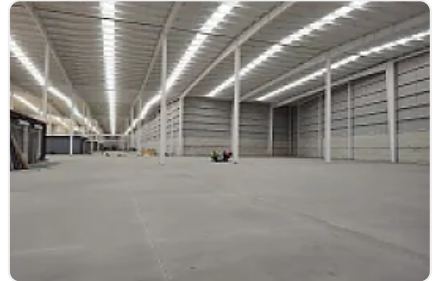

Renta de Bodega en Industrial Cuamatla, Cuautitlan Izcalli GM569

Compartir con mis datos

S/N, Complejo Industrial Cuamatla, Cuautitlán Izcalli, Estado de México • ID 2541

**Renta: MXN \$
405,000.00**

Descripción

ASESOR: GUILLERMO MORENO GM569

Rento Bodega Nueva ubicada cerca de Carretera Tlalnepantla- Cuautitlan y Autopista México Queretaro

Cuenta con patio de maniobra

Altura promedio de 10 metros

Piso de alta resistencia

2 andenes de carga

Entrega inmediata.

Precio de renta mensual por metro cuadrado: \$150.00

Precio de renta mensual: \$405,000.00

Características

Andén

Detalles

Recámaras: —
Baños: —
Estacionamientos: —
Construcción: 2,700 m²
Terreno: 2,700 m²
Código: N/A
Comisión: Sí