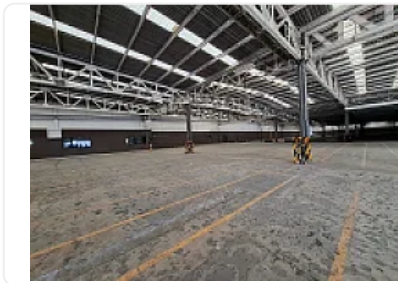

Renta de Bodega en Industrial Vallejo, Azcapotzalco GM570

**Renta: MXN \$
2,025,000.00**

S/N, Industrial Vallejo, Azcapotzalco, Ciudad de México • ID 2542

Descripción

ASESOR: GUILLERMO MORENO GM570

Rento Bodega en condominio ubicada muy cerca de Autopista Naucalpan Ecatepec Cuenta con una altura de 7 metros