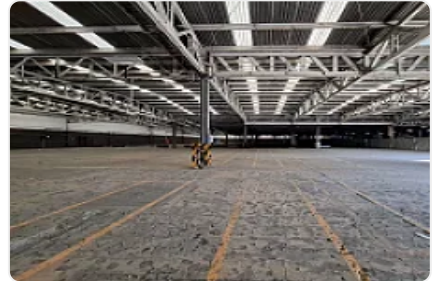

Para colegas

Renta de Bodega en Industrial Vallejo, Azcapotzalco GM570

S/N, Industrial Vallejo, Azcapotzalco, Ciudad de México • ID 2542

**Renta: MXN \$
2,025,000.00**

Descripción

ASESOR: GUILLERMO MORENO GM570

Rento Bodega en condominio ubicada muy cerca de Autopista Naucalpan Ecatepec Cuenta con una altura de 7 metros

Cuenta con sistema contra incendios

Subestación eléctrica

Seguridad 24/7

Precio de renta mensual por metro cuadrado: \$270.00