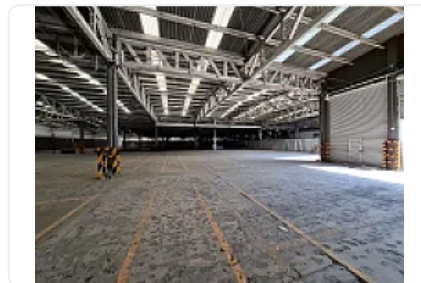

Renta de Bodega en Industrial Vallejo, Azcapotzalco GM570

**Renta: MXN \$
2,025,000.00**

S/N, Industrial Vallejo, Azcapotzalco, Ciudad de México • ID 2542

Descripción

ASESOR: GUILLERMO MORENO GM570

Rento Bodega en condominio ubicada muy cerca de Autopista Naucalpan Ecatepec Cuenta con una altura de 7 metros