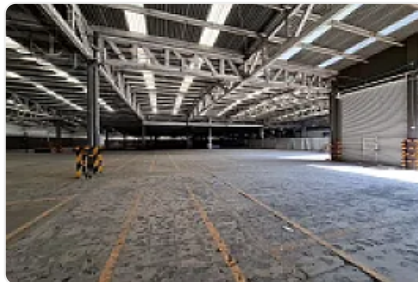

Para colegas

Renta de Bodega en Industrial Vallejo, Azcapotzalco GM570

S/N, Industrial Vallejo, Azcapotzalco, Ciudad de México • ID 2542

**Renta: MXN \$
2,025,000.00**

Descripción

ASESOR: GUILLERMO MORENO GM570

Rento Bodega en condominio ubicada muy cerca de Autopista Naucalpan Ecatepec Cuenta con una altura de 7 metros

Cuenta con sistema contra incendios

Subestación eléctrica

Seguridad 24/7

Precio de renta mensual por metro cuadrado: \$270.00