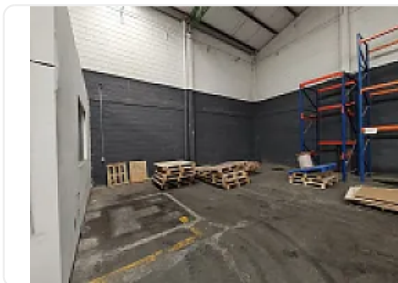

Renta de Bodega en Industrial Vallejo, Azcapotzalco GM570

**Renta: MXN \$
2,025,000.00**

S/N, Industrial Vallejo, Azcapotzalco, Ciudad de México • ID 2542

Descripción

ASESOR: GUILLERMO MORENO GM570

Rento Bodega en condominio ubicada muy cerca de Autopista Naucalpan Ecatepec Cuenta con una altura de 7 metros