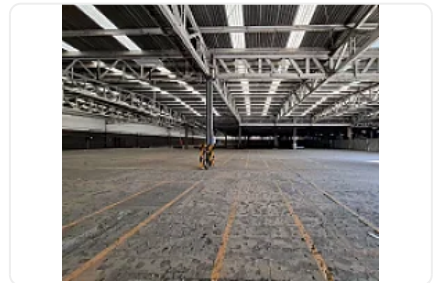

Renta de Bodega en Industrial Vallejo, Azcapotzalco GM570

**Renta: MXN \$
2,025,000.00**

S/N, Industrial Vallejo, Azcapotzalco, Ciudad de México • ID 2542

Descripción

ASESOR: GUILLERMO MORENO GM570

Rento Bodega en condominio ubicada muy cerca de Autopista Naucalpan Ecatepec Cuenta con una altura de 7 metros