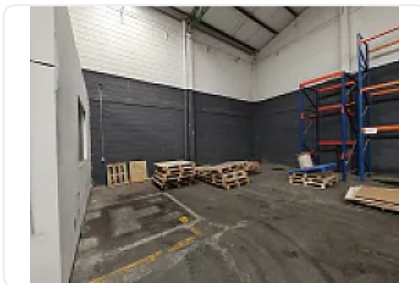

## Renta de Bodega en Industrial Vallejo, Azcapotzalco GM570

**Renta: MXN \$  
2,025,000.00**

S/N, Industrial Vallejo, Azcapotzalco, Ciudad de México • ID 2542

### Descripción

ASESOR: GUILLERMO MORENO GM570

Rento Bodega en condominio ubicada muy cerca de Autopista Naucalpan Ecatepec Cuenta con una altura de 7 metros

Cuenta con sistema contra incendios

Subestación eléctrica