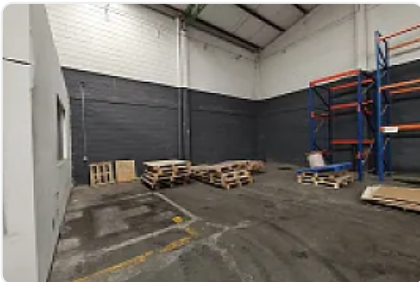

Para colegas

Renta de Bodega en Industrial Vallejo, Azcapotzalco GM570

S/N, Industrial Vallejo, Azcapotzalco, Ciudad de México • ID 2542

**Renta: MXN \$
2,025,000.00**

Descripción

ASESOR: GUILLERMO MORENO GM570

Rento Bodega en condominio ubicada muy cerca de Autopista Naucalpan Ecatepec Cuenta con una altura de 7 metros

Cuenta con sistema contra incendios

Subestación eléctrica

Seguridad 24/7

Precio de renta mensual por metro cuadrado: \$270.00