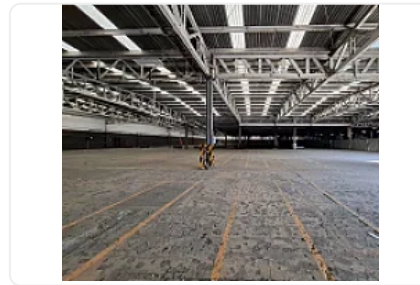

## Renta de Bodega en Industrial Vallejo, Azcapotzalco GM570

**Renta: MXN \$  
2,025,000.00**

S/N, Industrial Vallejo, Azcapotzalco, Ciudad de México • ID 2542

### Descripción

ASESOR: GUILLERMO MORENO GM570

Rento Bodega en condominio ubicada muy cerca de Autopista Naucalpan Ecatepec Cuenta con una altura de 7 metros

Cuenta con sistema contra incendios

Subestación eléctrica