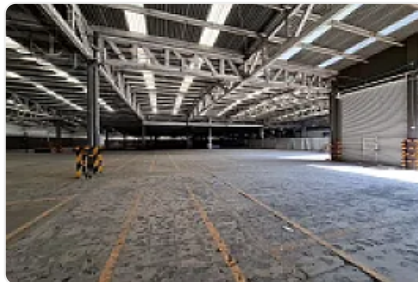

## Renta de Bodega en Industrial Vallejo, Azcapotzalco GM570

S/N, Industrial Vallejo, Azcapotzalco, Ciudad de México • ID 2542

Compartir con mis datos

**Renta: MXN \$  
2,025,000.00**

### Descripción

ASESOR: GUILLERMO MORENO GM570

Rento Bodega en condominio ubicada muy cerca de Autopista Naucalpan Ecatepec Cuenta con una altura de 7 metros

Cuenta con sistema contra incendios

Subestación eléctrica