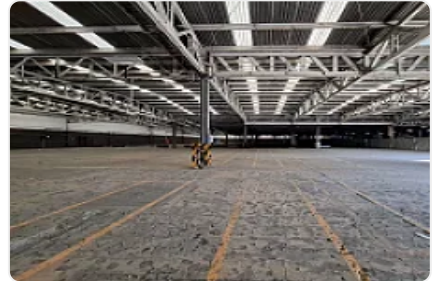

### Descripción

ASESOR: GUILLERMO MORENO GM570

Rento Bodega en condominio ubicada muy cerca de Autopista Naucalpan Ecatepec Cuenta con una altura de 7 metros

Cuenta con sistema contra incendios

Subestación eléctrica