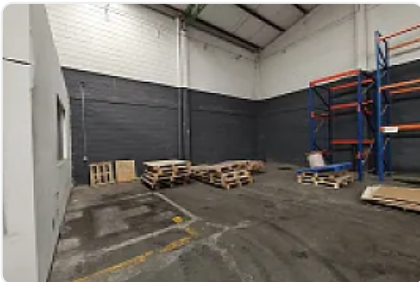

## Renta de Bodega en Industrial Vallejo, Azcapotzalco GM570

S/N, Industrial Vallejo, Azcapotzalco, Ciudad de México • ID 2542

Compartir con mis datos

**Renta: MXN \$  
2,025,000.00**

### Descripción

ASESOR: GUILLERMO MORENO GM570

Rento Bodega en condominio ubicada muy cerca de Autopista Naucalpan Ecatepec Cuenta con una altura de 7 metros

Cuenta con sistema contra incendios

Subestación eléctrica