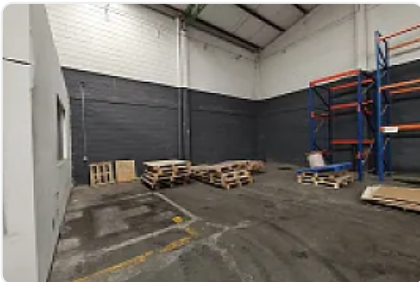

Renta de Bodega en Industrial Vallejo, Azcapotzalco GM570

S/N, Industrial Vallejo, Azcapotzalco, Ciudad de México • ID 2542

Original

**Renta: MXN \$
2,025,000.00**

Descripción

ASESOR: GUILLERMO MORENO GM570

Rento Bodega en condominio ubicada muy cerca de Autopista Naucalpan Ecatepec Cuenta con una altura de 7 metros

Cuenta con sistema contra incendios

Subestación eléctrica

Seguridad 24/7

Precio de renta mensual por metro cuadrado: \$270.00