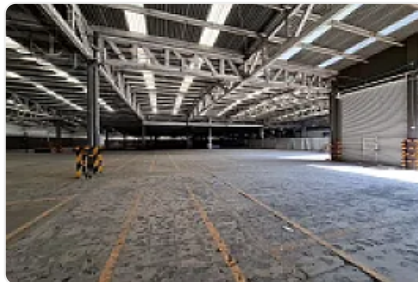

Renta de Bodega en Industrial Vallejo, Azcapotzalco GM570

S/N, Industrial Vallejo, Azcapotzalco, Ciudad de México • ID 2542

Original

**Renta: MXN \$
2,025,000.00**

Descripción

ASESOR: GUILLERMO MORENO GM570

Rento Bodega en condominio ubicada muy cerca de Autopista Naucalpan Ecatepec Cuenta con una altura de 7 metros

Cuenta con sistema contra incendios

Subestación eléctrica

Seguridad 24/7

Precio de renta mensual por metro cuadrado: \$270.00