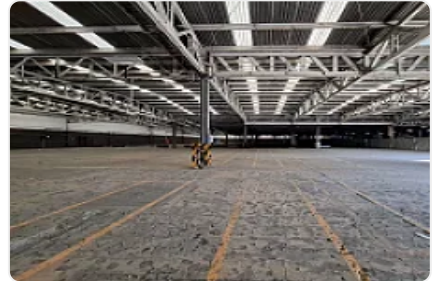

Renta de Bodega en Industrial Vallejo, Azcapotzalco GM570

S/N, Industrial Vallejo, Azcapotzalco, Ciudad de México • ID 2542

Original

**Renta: MXN \$
2,025,000.00**

Descripción

ASESOR: GUILLERMO MORENO GM570

Rento Bodega en condominio ubicada muy cerca de Autopista Naucalpan Ecatepec Cuenta con una altura de 7 metros

Cuenta con sistema contra incendios

Subestación eléctrica

Seguridad 24/7

Precio de renta mensual por metro cuadrado: \$270.00