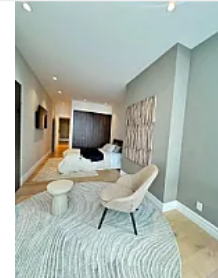

Departamento en Venta en Torre Mitikah, Xoco Benito Juarez GM572

**Venta: MXN \$
14,309,507.00**

Río Churubusco #601, Xoco, Benito Juárez, Ciudad de México • ID 2548

Descripción

ASESOR: GUILLERMO MORENO GM572

Vive en una de las "Torres Habitacionales" mas Exclusivas de la Ciudad, ubicada al Poniente de la capital sobre Río Churubusco, Col. Xoco en la Alcaldía Benito Juárez.

-Torre Mítikah; Rascacielos residencial más alto de México con 64 niveles habitables, 675 departamentos conectados con el centro Comercial y Walmart y más de 25 Amenidades que disfrutarás en esta magnífica Torre.