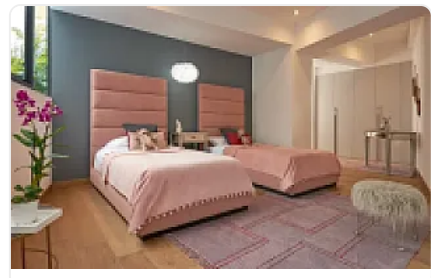

## Departamento en Venta Antia Interlomas CT808

**Venta: MXN \$  
7,500,000.00**

HACIENDA CAMPO BRAVO 20, Hacienda de las Palmas, Huixquilucan, Estado de México • ID 2551