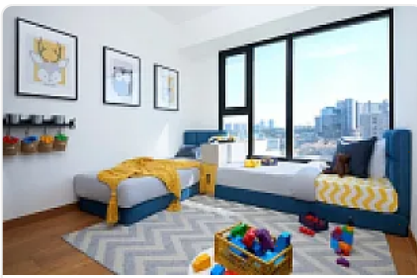

## Departamento en Venta Antia Interlomas CT808

**Venta: MXN \$  
7,500,000.00**

HACIENDA CAMPO BRAVO 20, Hacienda de las Palmas, Huixquilucan, Estado de México • ID 2551