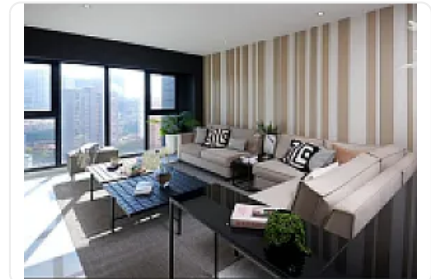

## Departamento en Venta Antia Interlomas CT808

**Venta: MXN \$  
7,500,000.00**

HACIENDA CAMPO BRAVO 20, Hacienda de las Palmas, Huixquilucan, Estado de México • ID 2551