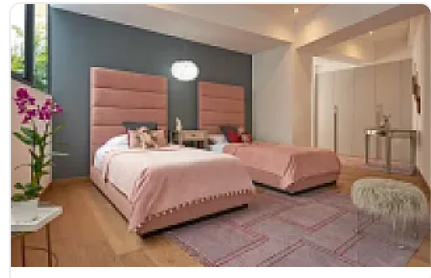

Departamento en Venta Antia Interlomas CT808

**Venta: MXN \$
7,500,000.00**

HACIENDA CAMPO BRAVO 20, Hacienda de las Palmas, Huixquilucan, Estado de México • ID 2551

Descripción

ASESOR: SAMUEL ATRI CT808

145 metros