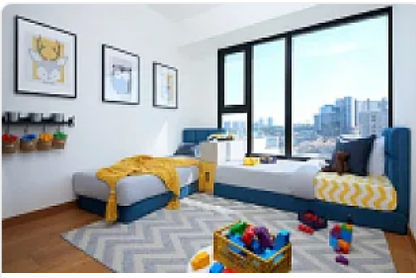

Departamento en Venta Antia Interlomas CT808

**Venta: MXN \$
7,500,000.00**

HACIENDA CAMPO BRAVO 20, Hacienda de las Palmas, Huixquilucan, Estado de México • ID 2551

Descripción

ASESOR: SAMUEL ATRI CT808

145 metros

3 recámaras

2.5 baños

2 estacionamientos

Family Room

Sala

Comedor

Cocina

Vigilancia 24 horas