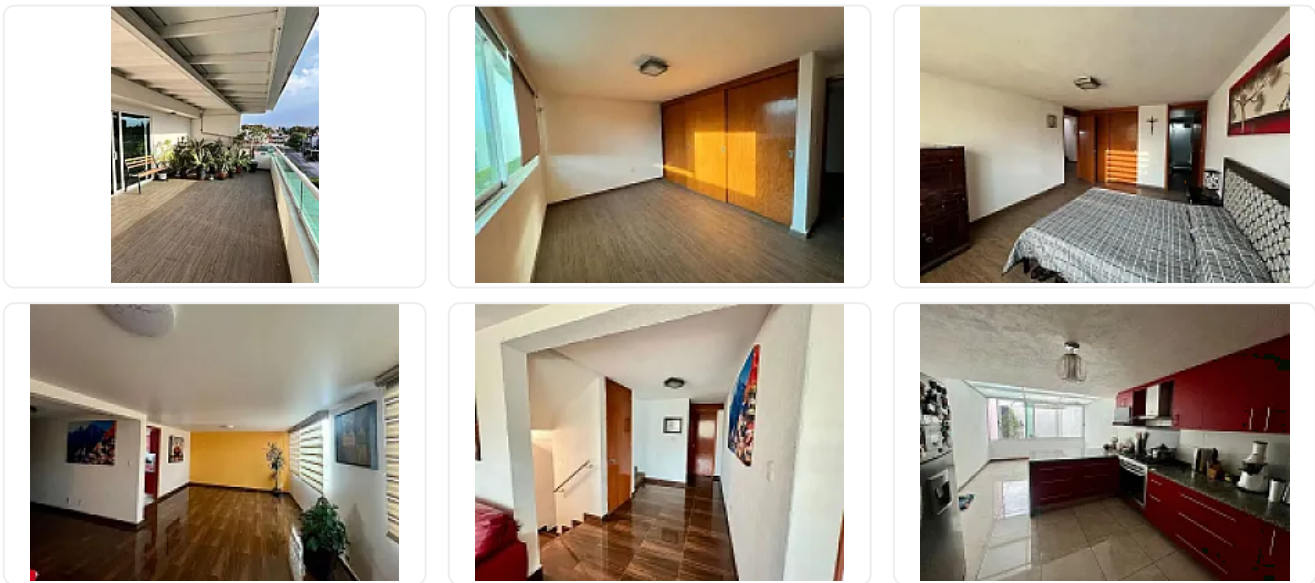

Casa en Venta Satélite EA42

S/N, Ciudad Satélite, Naucalpan de Juárez, Estado de México • ID 2561

**Venta: MXN \$
7,950,000.00**

Descripción

ASESORA: ELIZABETH ALVARADO EA42

Casa remodelada en Circuito Dramaturgos, excelente ubicación con super mercado, hospital, escuelas en la cercanía así como centros comerciales.

Espacios amplios y funcionales, garage hasta para 4 techado.

Características

Garaje

Terraza

Cocina equipada

Salón de usos múltiples

Detalles

Recámaras: 3