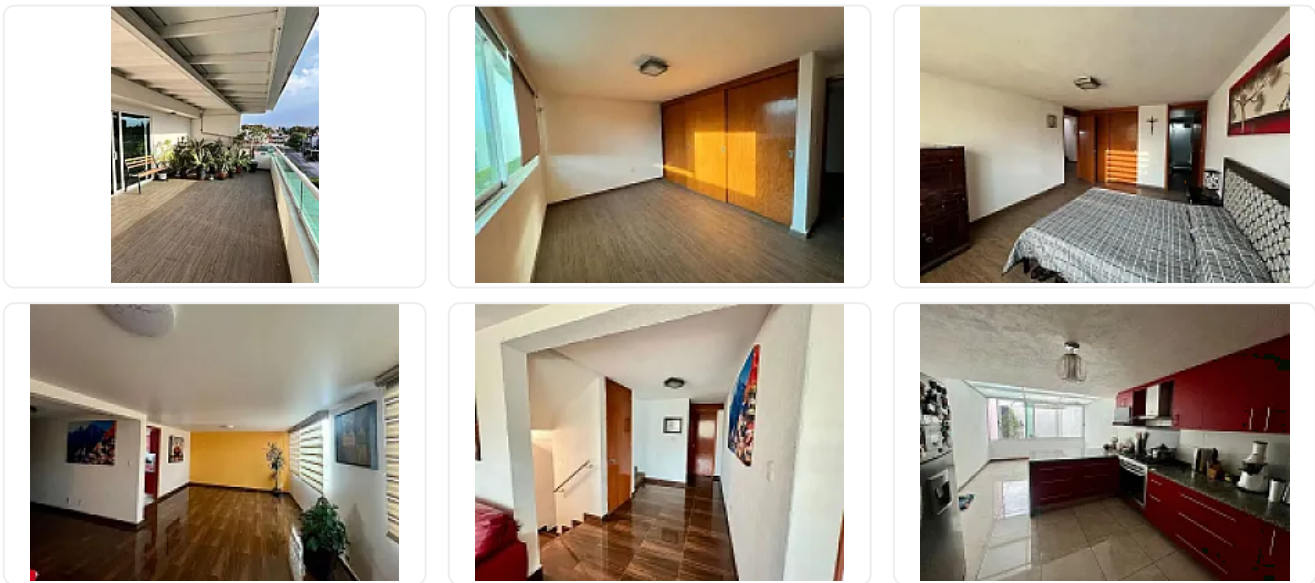

Casa en Venta Satèlite EA42

S/N, Ciudad Satèlite, Naucalpan de Juárez, Estado de México • ID 2561

**Venta: MXN \$
7,950,000.00**

Descripción

ASESORA: ELIZABETH ALVARADO EA42

Casa remodelada en Circuito Dramaturgos, excelente ubicación con super mercado, hospital, escuelas en la cercanía así como centros comerciales.

Espacios amplios y funcionales, garage hasta para 4 techado.

Características

Garaje

Terraza

Cocina equipada

Salón de usos múltiples

Detalles

Recámaras: 3