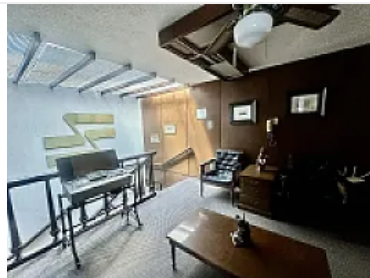

Renta / Venta de Casa con Uso de Suelo en Roma Sur, Cuauhtemoc MD20

Renta: MXN $
98,000.00

Viad. Pdte. Miguel Alemán Valdés, Roma Sur, Cuauhtémoc, Ciudad de México • ID 2586

Descripción

ASESOR MARCO DURAN MD20

VENTA O RENTA CASA CON AMPLIO USO DE SUELO EN VIADUCTO MIGUEL ALEMAN, ROMA SUR

REQUISITOS VENTA

- RECURSOS PROPIOS O CREDITO

REQUISITOS RENTA

- IDENTIFICACION OFICIAL
- COMPROBANTE DE INGRESOS
- COMPROBANTE DE DOMICILIO
- FIADOR CON BIEN RAIZ EN CDMX
- 1 MES DE RENTA CORRIENTE
- 1 MES DE DEPOSITO EN GARANTIA

CARACTERISTICAS DE LA CASA