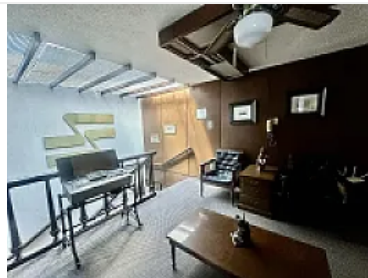

Renta / Venta de Casa con Uso de Suelo en Roma Sur, Cuauhtemoc MD20

Renta: MXN $
98,000.00

Viad. Pdte. Miguel Alemán Valdés, Roma Sur, Cuauhtémoc, Ciudad de México • ID 2586

Descripción

ASESOR MARCO DURAN MD20

VENTA O RENTA CASA CON AMPLIO USO DE SUELO EN VIADUCTO MIGUEL ALEMAN, ROMA SUR

REQUISITOS VENTA

- RECURSOS PROPIOS O CREDITO

REQUISITOS RENTA

- IDENTIFICACION OFICIAL
- COMPROBANTE DE INGRESOS
- COMPROBANTE DE DOMICILIO
- FIADOR CON BIEN RAIZ EN CDMX
- 1 MES DE RENTA CORRIENTE
- 1 MES DE DEPOSITO EN GARANTIA

CARACTERISTICAS DE LA CASA