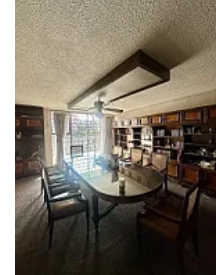

Renta / Venta de Casa con Uso de Suelo en Roma Sur, Cuauhtemoc MD20

Renta: MXN $
98,000.00

Viad. Pdte. Miguel Alemán Valdés, Roma Sur, Cuauhtémoc, Ciudad de México • ID 2586

Descripción

ASESOR MARCO DURAN MD20

VENTA O RENTA CASA CON AMPLIO USO DE SUELO EN VIADUCTO MIGUEL ALEMAN, ROMA SUR

REQUISITOS VENTA

- RECURSOS PROPIOS O CREDITO

REQUISITOS RENTA

- IDENTIFICACION OFICIAL
- COMPROBANTE DE INGRESOS
- COMPROBANTE DE DOMICILIO
- FIADOR CON BIEN RAIZ EN CDMX
- 1 MES DE RENTA CORRIENTE
- 1 MES DE DEPOSITO EN GARANTIA

CARACTERISTICAS DE LA CASA