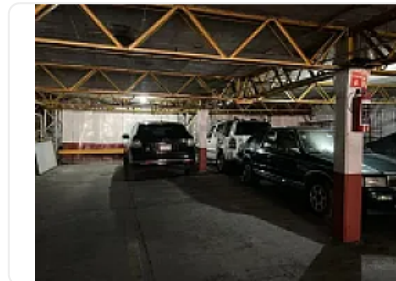

VENTA DE TERRENO COMERCIAL EN CUAUHTEMOC, CENTRO SPA238

**Venta: MXN \$
35,000,000.00**

Belisario Domínguez, Centro (Área 1), Cuauhtémoc, Ciudad de México • ID 2587

Descripción

ASESOR SAUL PICHARDO SPA238

CARACTERISTICAS DEL DEPARTAMENTO

\$35,000,000

780 T

1500 C

19.85 MTS FRENTE

84 MTS FONDO

USO DE SUELO HABITACIONAL CON COMERCIO EN PLANTA BAJA .

REQUISITOS

RECURSOS PROPIOS O CREDITOS INDUSTRIALES O FINANCIAMIENTO

VENTA terreno en Centro Histórico , super ubicado , con construcción que puede ser bodega.

Actualmente funciona como estacionamiento

Características