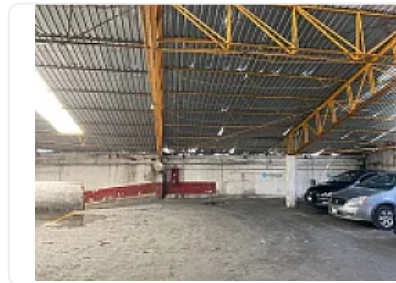

VENTA DE TERRENO COMERCIAL EN CUAUHTEMOC, CENTRO SPA238

**Venta: MXN \$
35,000,000.00**

Belisario Domínguez, Centro (Área 1), Cuauhtémoc, Ciudad de México • ID 2587

Descripción

ASESOR SAUL PICHARDO SPA238

CARACTERISTICAS DEL DEPARTAMENTO

\$35,000,000

780 T

1500 C

19.85 MTS FRENTE

84 MTS FONDO

USO DE SUELO HABITACIONAL CON COMERCIO EN PLANTA BAJA .

REQUISITOS

RECURSOS PROPIOS O CREDITOS INDUSTRIALES O FINANCIAMIENTO

VENTA terreno en Centro Histórico , super ubicado , con construcción que puede ser bodega.

Actualmente funciona como estacionamiento

Características