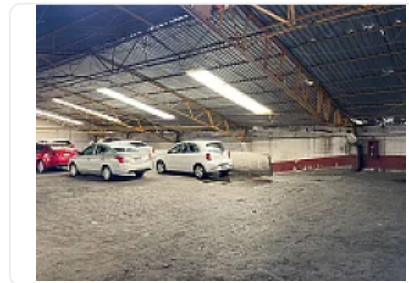

VENTA DE TERRENO COMERCIAL EN CUAUHTEMOC, CENTRO SPA238

**Venta: MXN $
35,000,000.00**

Belisario Domínguez, Centro (Área 1), Cuauhtémoc, Ciudad de México • ID 2587

Descripción

ASESOR SAUL PICHARDO SPA238

CARACTERISTICAS DEL DEPARTAMENTO

$35,000,000

780 T

1500 C

19.85 MTS FRENTE

84 MTS FONDO

USO DE SUELO HABITACIONAL CON COMERCIO EN PLANTA BAJA .

REQUISITOS

RECURSOS PROPIOS O CREDITOS INDUSTRIALES O FINANCIAMIENTO

VENTA terreno en Centro Histórico , super ubicado , con construcción que puede ser bodega.

Actualmente funciona como estacionamiento

Características