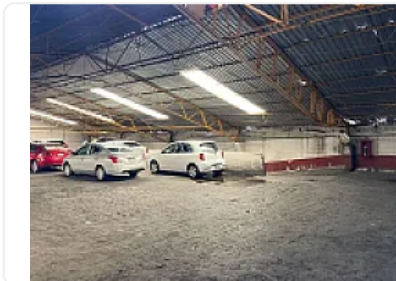

VENTA DE TERRENO COMERCIAL EN CUAUHTEMOC, CENTRO SPA238

**Venta: MXN $
35,000,000.00**

Belisario Domínguez, Centro (Área 1), Cuauhtémoc, Ciudad de México • ID 2587

Descripción

ASESOR SAUL PICHARDO SPA238

CARACTERISTICAS DEL DEPARTAMENTO

$35,000,000

780 T

1500 C

19.85 MTS FRENTE

84 MTS FONDO

USO DE SUELO HABITACIONAL CON COMERCIO EN PLANTA BAJA .

REQUISITOS

RECURSOS PROPIOS O CREDITOS INDUSTRIALES O FINANCIAMIENTO

VENTA terreno en Centro Histórico , super ubicado , con construcción que puede ser bodega.

Actualmente funciona como estacionamiento

Características