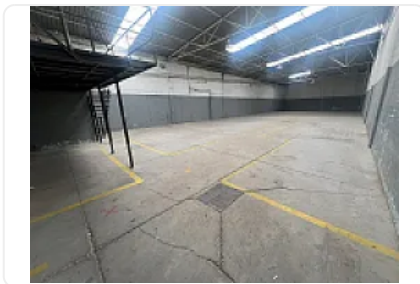

## Bodega en Renta en Naucalpan, Alce Blanco CT811

Renta: MXN \$  
**75,000.00**

INDUSTRIA NACIONAL, Industrial Alce Blanco, Naucalpan de Juárez, Estado de México • ID 2598

### Descripción

ASESOR: SAMUEL ATRI CT811

Planta baja

700 metros

Oficinas

Baños

Entrada de trailer

10 metros de altura