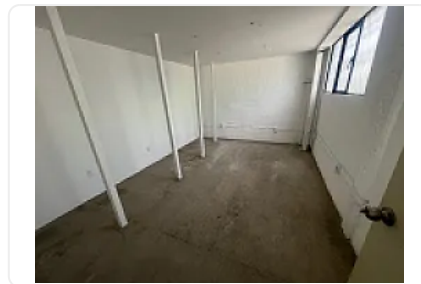

## Bodega en Renta en Naucalpan, Alce Blanco CT811

Renta: MXN \$  
**75,000.00**

INDUSTRIA NACIONAL, Industrial Alce Blanco, Naucalpan de Juárez, Estado de México • ID 2598

### Descripción

ASESOR: SAMUEL ATRI CT811

Planta baja

700 metros

Oficinas

Baños

Entrada de trailer

10 metros de altura