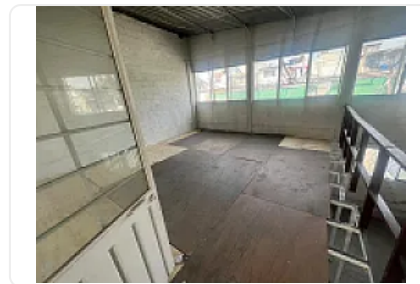

## Bodega en Renta en Naucalpan, Alce Blanco CT811

Renta: MXN \$  
**75,000.00**

INDUSTRIA NACIONAL, Industrial Alce Blanco, Naucalpan de Juárez, Estado de México • ID 2598

### Descripción

ASESOR: SAMUEL ATRI CT811

Planta baja

700 metros

Oficinas

Baños

Entrada de trailer

10 metros de altura