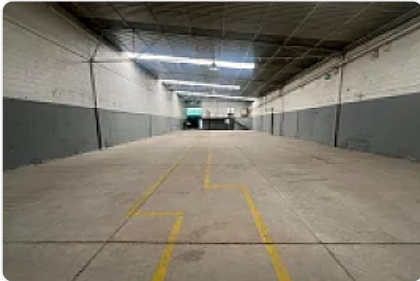

## Bodega en Renta en Naucalpan, Alce Blanco CT811

Renta: MXN \$  
**75,000.00**

INDUSTRIA NACIONAL, Industrial Alce Blanco, Naucalpan de Juárez, Estado de México • ID 2598

### Descripción

ASESOR: SAMUEL ATRI CT811

Planta baja

700 metros

Oficinas

Baños

Entrada de trailer

10 metros de altura