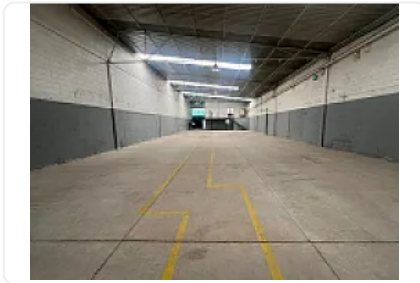

## Bodega en Renta en Naucalpan, Alce Blanco CT811

Renta: MXN \$  
**75,000.00**

INDUSTRIA NACIONAL, Industrial Alce Blanco, Naucalpan de Juárez, Estado de México • ID 2598

### Descripción

ASESOR: SAMUEL ATRI CT811

Planta baja

700 metros

Oficinas

Baños

Entrada de trailer

10 metros de altura