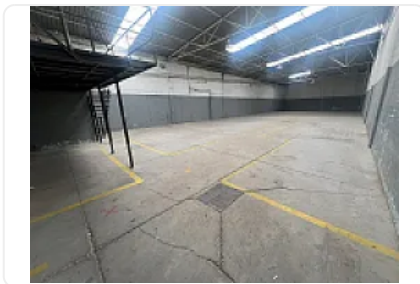

Bodega en Renta en Naucalpan, Alce Blanco CT811

Renta: MXN \$
75,000.00

INDUSTRIA NACIONAL, Industrial Alce Blanco, Naucalpan de Juárez, Estado de México • ID 2598

Descripción

ASESOR: SAMUEL ATRI CT811

Planta baja

700 metros

Oficinas

Baños

Entrada de trailer

10 metros de altura

Súper ubicada

Precio de renta \$ 75,000 mas IVA

Características