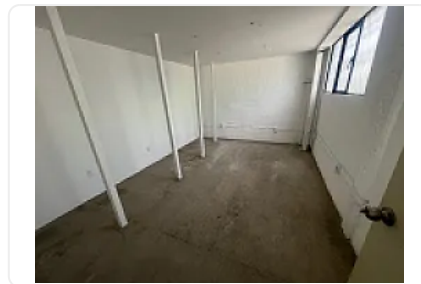

Bodega en Renta en Naucalpan, Alce Blanco CT811

Renta: MXN \$
75,000.00

INDUSTRIA NACIONAL, Industrial Alce Blanco, Naucalpan de Juárez, Estado de México • ID 2598

Descripción

ASESOR: SAMUEL ATRI CT811

Planta baja

700 metros

Oficinas

Baños

Entrada de trailer

10 metros de altura

Súper ubicada

Precio de renta \$ 75,000 mas IVA

Características

Oficina

Detalles

Recámaras: —
Baños: —
Estacionamientos: —
Construcción: 700 m²
Terreno: 700 m²
Código: N/A
Comisión: Sí

Contacto

—

Email: —
Teléfono: +525633358973