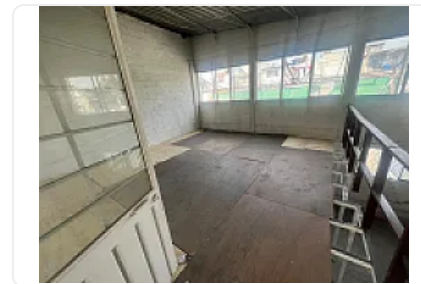

Bodega en Renta en Naucalpan, Alce Blanco CT811

Renta: MXN \$
75,000.00

INDUSTRIA NACIONAL, Industrial Alce Blanco, Naucalpan de Juárez, Estado de México • ID 2598

Descripción

ASESOR: SAMUEL ATRI CT811

Planta baja

700 metros

Oficinas

Baños

Entrada de trailer

10 metros de altura

Súper ubicada

Precio de renta \$ 75,000 mas IVA

Características

Oficina

Detalles

Recámaras: —
Baños: —
Estacionamientos: —
Construcción: 700 m²
Terreno: 700 m²
Código: N/A
Comisión: Sí

Contacto

—

Email: —
Teléfono: +525633358973