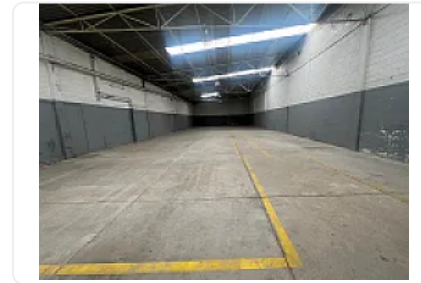

Bodega en Renta en Naucalpan, Alce Blanco CT811

Renta: MXN \$
75,000.00

INDUSTRIA NACIONAL, Industrial Alce Blanco, Naucalpan de Juárez, Estado de México • ID 2598

Descripción

ASESOR: SAMUEL ATRI CT811

Planta baja

700 metros

Oficinas

Baños

Entrada de trailer

10 metros de altura

Súper ubicada

Precio de renta \$ 75,000 mas IVA

Características