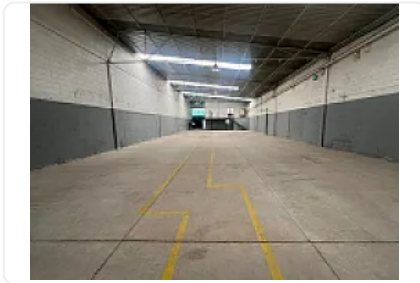

Bodega en Renta en Naucalpan, Alce Blanco CT811

Renta: MXN \$
75,000.00

INDUSTRIA NACIONAL, Industrial Alce Blanco, Naucalpan de Juárez, Estado de México • ID 2598

Descripción

ASESOR: SAMUEL ATRI CT811

Planta baja

700 metros

Oficinas

Baños

Entrada de trailer

10 metros de altura

Súper ubicada

Precio de renta \$ 75,000 mas IVA

Características