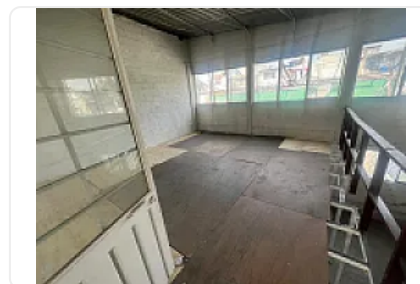

Bodega en Renta en Naucalpan, Alce Blanco CT811

Renta: MXN \$
75,000.00

INDUSTRIA NACIONAL, Industrial Alce Blanco, Naucalpan de Juárez, Estado de México • ID 2598

Descripción

ASESOR: SAMUEL ATRI CT811

Planta baja

700 metros

Oficinas

Baños

Entrada de trailer

10 metros de altura

Súper ubicada

Precio de renta \$ 75,000 mas IVA

Características

Oficina

Detalles

Recámaras: —
Baños: —
Estacionamientos: —
Construcción: 700 m²
Terreno: 700 m²
Código: N/A
Comisión: Sí

Contacto

Kasba Inmobiliaria

Email: kasbainmobiliaria@gmail.com

Teléfono: —