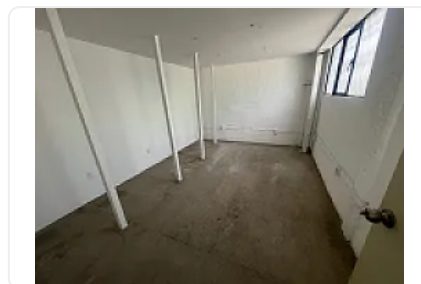

Bodega en Renta en Naucalpan, Alce Blanco CT811

Renta: MXN \$
75,000.00

INDUSTRIA NACIONAL, Industrial Alce Blanco, Naucalpan de Juárez, Estado de México • ID 2598

Descripción

ASESOR: SAMUEL ATRI CT811

Planta baja

700 metros

Oficinas

Baños

Entrada de trailer

10 metros de altura

Súper ubicada

Precio de renta \$ 75,000 mas IVA

Características