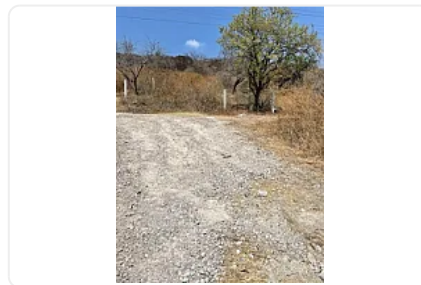

### Descripción

ASESOR: ALONSO SUAREZ AS338

También se vende por lotes

\$300 por metro cuadrado

"terreno en área suburbana

drenaje y luz

ideal para rancho, viviendas o centros comerciales"