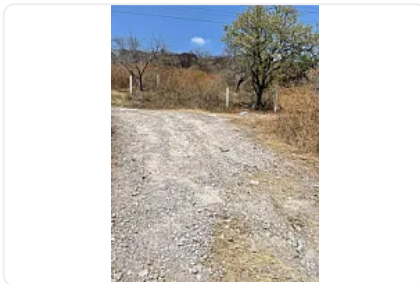

### Descripción

ASESOR: ALONSO SUAREZ AS338

También se vende por lotes

\$300 por metro cuadrado

"terreno en área suburbana

drenaje y luz

ideal para rancho, viviendas o centros comerciales"