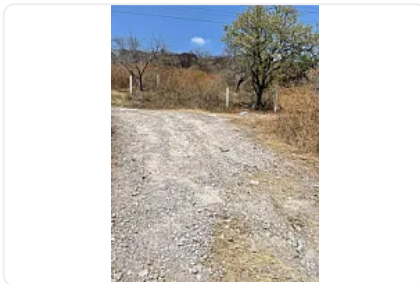

Terreno en Venta, Cuautla AS338

, San Pedro Apatlaco, Ayala, Morelos • ID 26

**Venta: MXN \$
3,300,000.00**

Descripción

ASESOR: ALONSO SUAREZ AS338

También se vende por lotes

\$300 por metro cuadrado

"terreno en área suburbana

drenaje y luz

ideal para rancho, viviendas o centros comerciales"

Características

Sin características registradas

Detalles

Recámaras: —
Baños: —
Estacionamientos: —
Construcción: —
Terreno: 11,000 m²
Código: N/A
Comisión: No