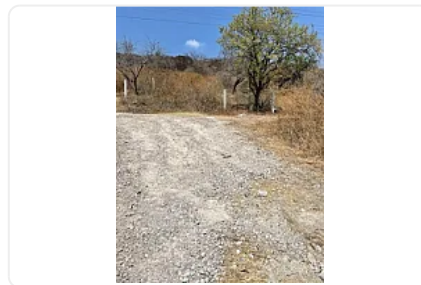

Terreno en Venta, Cuautla AS338

, San Pedro Apatlaco, Ayala, Morelos • ID 26

**Venta: MXN \$
3,300,000.00**

Descripción

ASESOR: ALONSO SUAREZ AS338

También se vende por lotes

\$300 por metro cuadrado

"terreno en área suburbana

drenaje y luz

ideal para rancho, viviendas o centros comerciales"

Características

Sin características registradas

Detalles

Recámaras: —
Baños: —
Estacionamientos: —
Construcción: —
Terreno: 11,000 m²
Código: N/A
Comisión: No