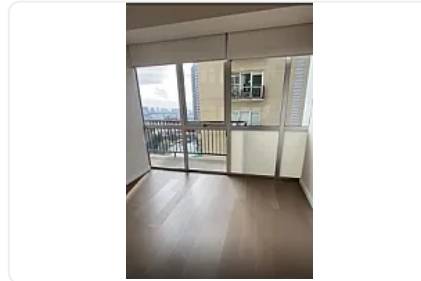

## Departamento en Residencial Stampa, Cuajimalpa CT816

Renta: MXN \$  
**20,000.00**

Residencial Stampa, Contadero, Cuajimalpa de Morelos, Ciudad de México • ID 2627

### Descripción

ASESOR: SAMUEL ATRI CT816

Súper moderno

90 metros

1 recámara con opción a la segunda

Cuenta con estancia

Cocina abierta

Área de lavado

Baño

Vestidor

Balcón

Áreas comunes AAA

Alberca

Gym

Jardín

Salón de fiestas