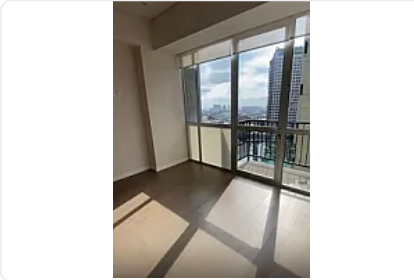

## Departamento en Residencial Stampa, Cuajimalpa CT816

Renta: MXN \$  
**20,000.00**

Residencial Stampa, Contadero, Cuajimalpa de Morelos, Ciudad de México • ID 2627

### Descripción

ASESOR: SAMUEL ATRI CT816

Súper moderno

90 metros

1 recámara con opción a la segunda

Cuenta con estancia

Cocina abierta

Área de lavado

Baño

Vestidor

Balcón

Áreas comunes AAA

Alberca

Gym

Jardín

Salón de fiestas