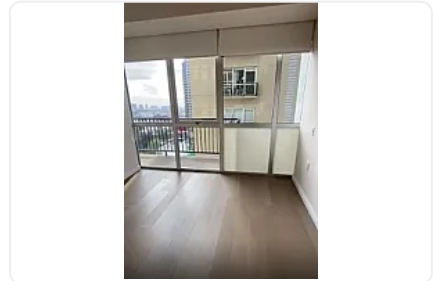

## Departamento en Residencial Stampa, Cuajimalpa CT816

Renta: MXN \$  
**20,000.00**

Residencial Stampa, Contadero, Cuajimalpa de Morelos, Ciudad de México • ID 2627

### Descripción

ASESOR: SAMUEL ATRI CT816

Súper moderno

90 metros

1 recámara con opción a la segunda

Cuenta con estancia

Cocina abierta

Área de lavado

Baño

Vestidor

Balcón

Áreas comunes AAA

Alberca

Gym

Jardín

Salón de fiestas