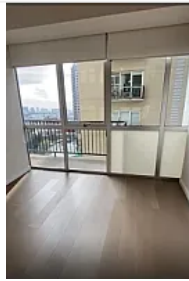

Departamento en Residencial Stampa, Cuajimalpa CT816

Renta: MXN \$
20,000.00

Residencial Stampa, Contadero, Cuajimalpa de Morelos, Ciudad de México • ID 2627

Descripción

ASESOR: SAMUEL ATRI CT816

Súper moderno

90 metros

1 recámara con opción a la segunda

Cuenta con estancia

Cocina abierta

Área de lavado

Baño

Vestidor

Balcón