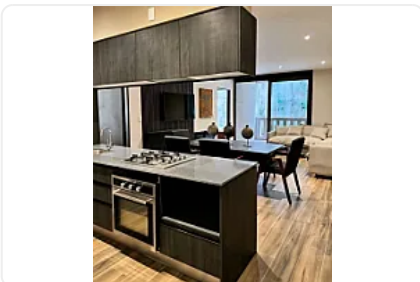

Renta de Departamento en Hacienda de Valle Escondido, Atizapán de Zaragoza CT820

Renta: MXN \$
30,000.00

s/n, Hacienda de Valle Escondido, Atizapán de Zaragoza, Estado de México • ID
2643

Descripción

ASESOR: SAMUEL ATRI CT820

servicio de valet parking

acceso a tiendas de conveniencia a menos de 100m

SE RENTA SIN AMUEBLAR

Características

Balcón

Terraza

Cocina

Elevador