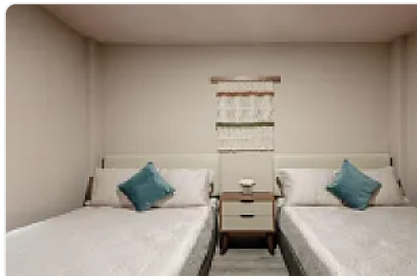

## Departamento en Renta, Amueblado, Roma Norte, Cuauhtémoc SPA60

Renta: MXN \$  
**26,000.00**

SPA60, Roma Norte, Cuauhtémoc, Ciudad de México • ID 265

### Descripción

ASESOR SAUL PICHARDO SPA60

2 recámaras

1 baño

110 m<sup>2</sup> de construcción

Año de construcción: 2002

Piso: 1

Mantenimiento: 2000