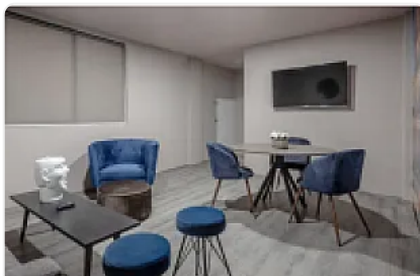

## Departamento en Renta, Amueblado, Roma Norte, Cuauhtémoc SPA60

Renta: MXN \$  
**26,000.00**

SPA60, Roma Norte, Cuauhtémoc, Ciudad de México • ID 265