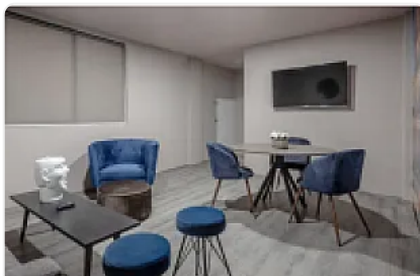

Departamento en Renta, Amueblado, Roma Norte, Cuauhtémoc SPA60

Renta: MXN \$
26,000.00

SPA60, Roma Norte, Cuauhtémoc, Ciudad de México • ID 265

Descripción

ASESOR SAUL PICHARDO SPA60

2 recámaras

1 baño

110 m² de construcción