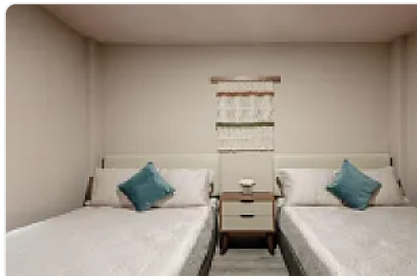

Departamento en Renta, Amueblado, Roma Norte, Cuauhtémoc SPA60

Renta: MXN \$
26,000.00

SPA60, Roma Norte, Cuauhtémoc, Ciudad de México • ID 265

Descripción

ASESOR SAUL PICHARDO SPA60

2 recámaras

1 baño

110 m² de construcción