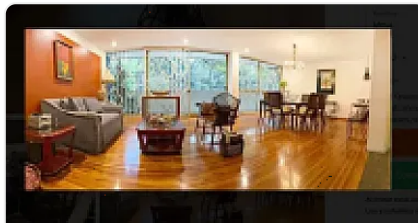

Departamento en Venta Mazatlan Condesa Cuauhtemoc LE662

**Venta: MXN \$
10,500,000.00**

LE662, Colonia Condesa, Cuauhtémoc, Ciudad de México • ID 266

Descripción

En venta, este departamento de 204 m² se ubica en la vibrante Condesa. Cuenta con 4 recámaras y 3 baños, ideal para familias o quienes buscan espacio adicional. La propiedad ofrece seguridad privada y caseta de guardia, brindando tranquilidad.

El interior incluye una cocina integral y clósets, optimizando el almacenamiento. Además, cuenta con un estudio y una terraza para disfrutar del aire libre. Servicios básicos como agua y luz están garantizados.