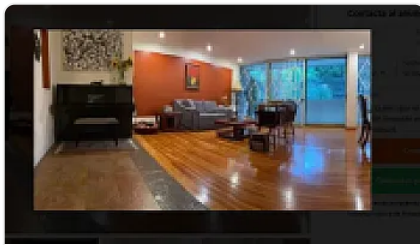

Departamento en Venta Mazatlan Condesa Cuauhtemoc LE662

**Venta: MXN \$
10,500,000.00**

LE662, Colonia Condesa, Cuauhtémoc, Ciudad de México • ID 266

Descripción

En venta, este departamento de 204 m² se ubica en la vibrante Condesa. Cuenta con 4 recámaras y 3 baños, ideal para familias o quienes buscan espacio adicional. La propiedad ofrece seguridad privada y caseta de guardia, brindando tranquilidad.

El interior incluye una cocina integral y clósets, optimizando el almacenamiento. Además, cuenta con un estudio y una terraza para disfrutar del aire libre. Servicios básicos como agua y luz están garantizados.

Ubicado en una zona con escuelas cercanas, este departamento es perfecto para familias con niños. Se permite la tenencia de mascotas, y el acceso está adaptado para personas con discapacidad. La Condesa ofrece una amplia gama de servicios, desde supermercados hasta restaurantes y parques, complementando un estilo de vida dinámico y conveniente.

Características

Balcón

Cocina integral

Detalles

Recámaras: 4

Baños: 3

Estacionamientos: —

Construcción: 204 m²