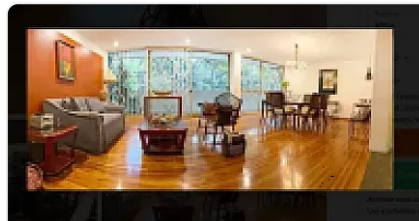

Departamento en Venta Mazatlan Condesa Cuauhtemoc LE662

**Venta: MXN \$
10,500,000.00**

LE662, Colonia Condesa, Cuauhtémoc, Ciudad de México • ID 266

Descripción

En venta, este departamento de 204 m² se ubica en la vibrante Condesa. Cuenta con 4 recámaras y 3 baños, ideal para familias o quienes buscan espacio adicional. La propiedad ofrece seguridad privada y caseta de guardia, brindando tranquilidad.

El interior incluye una cocina integral y clósets, optimizando el almacenamiento. Además, cuenta con un estudio y una terraza para disfrutar del aire libre. Servicios básicos como agua y luz están garantizados.

Características

Balcón

Cocina integral

Detalles

Recámaras: 4

Baños: 3

Estacionamientos: —

Construcción: 204 m²