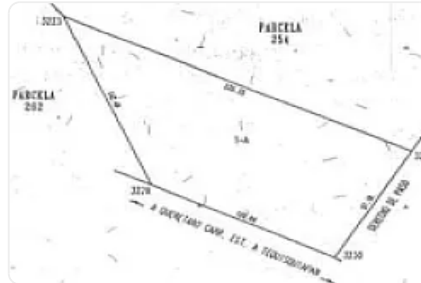

Venta de hectáreas

Fuentesuela, Tequisquiapan , Querétaro • ID 2665

Compartir con mis datos

**Venta: MXN \$
2,500,000.00**

Descripción

Venta de una hectárea 700 metros a pie de carretera Rancho Fuente Suela Tequisquiapan, a unos 3 km del cruce de San Juan y Querétaro

Con todos los servicios, plana, con todos los documentos en regla, lista para escriturar, por los tres lados tiene calle, excelente ubicación, comercial, puede ser para bodega o plaza comercial, con certificado parcelario