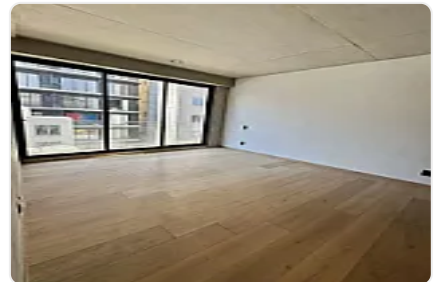

### Descripción

ASESOR: RAQUEL JAIME RJ33

Pent House en renta en la colonia Roma Norte.  
Está ubicado en el corazón de la Roma.

105 m2 habitables más 80 m2 de terraza privada!

La propiedad cuenta con:

- 2 recámaras con balcón y 2 baños
- sala, comedor,
- cocina abierta,
- área de lavado,