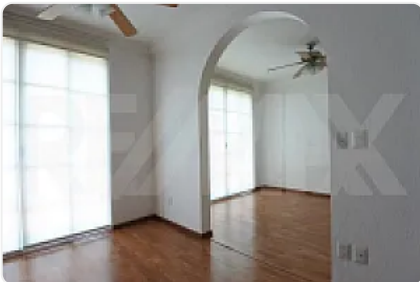

Departamento Renta en Col. del Valle / 130 m² SPA70

Calle Gabriel Mancera, Del Valle Centro, Benito Juárez, Ciudad de México • ID 271

Original

Renta: MXN \$
32,000.00

Descripción

ASESOR SAUL PICHARDO SPA70

Gran departamento de 130 m² sobre Gabriel Mancera en colonia Del Valle Centro, con 2 recamaras (la principal muy amplia con baño), 2 baños en total, 2 estacionamientos en línea de 2, bodega, en piso 4 con elevador, área de lavado integrada, en buen estado de conservación, 3 balcones.

El departamento es interior, muy iluminado. El edificio tiene 16 años de antigüedad, cuenta con portero, persianas, cancelas y costo del mantenimiento van incluidos.

REQUISITOS: 1 mes de renta, 1 mes de depósito, fiador con propiedad libre de gravamen y póliza jurídica de \$3,725.

RESTRICCIONES: No mascotas. FIADOR OBLIGATORIO: Si

Características

Balcón

Cocina integral

Elevador

Detalles

Recámaras: 2
Baños: 2
Estacionamientos: 2
Construcción: 130 m²
Terreno: —
Código: N/A
Comisión: No