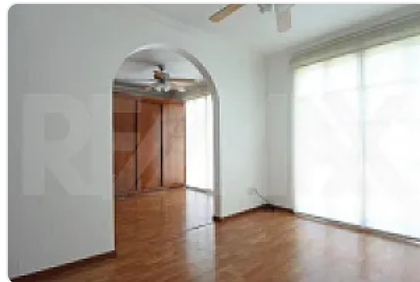

Departamento Renta en Col. del Valle / 130 m² SPA70

Calle Gabriel Mancera, Del Valle Centro, Benito Juárez, Ciudad de México • ID 271

Original

Renta: MXN \$
32,000.00

Descripción

ASESOR SAUL PICHARDO SPA70

Gran departamento de 130 m² sobre Gabriel Mancera en colonia Del Valle Centro, con 2 recamaras (la principal muy amplia con baño), 2 baños en total, 2 estacionamientos en línea de 2, bodega, en piso 4 con elevador, área de lavado integrada, en buen estado de conservación, 3 balcones.

El departamento es interior, muy iluminado. El edificio tiene 16 años de antigüedad, cuenta con portero, persianas, cancelas y costo del mantenimiento van incluidos.

REQUISITOS: 1 mes de renta, 1 mes de depósito, fiador con propiedad libre de gravamen y póliza jurídica de \$3,725.

RESTRICCIONES: No mascotas. FIADOR OBLIGATORIO: Si

Características

Balcón

Cocina integral

Elevador

Detalles

Recámaras: 2
Baños: 2
Estacionamientos: 2
Construcción: 130 m²
Terreno: —
Código: N/A
Comisión: No