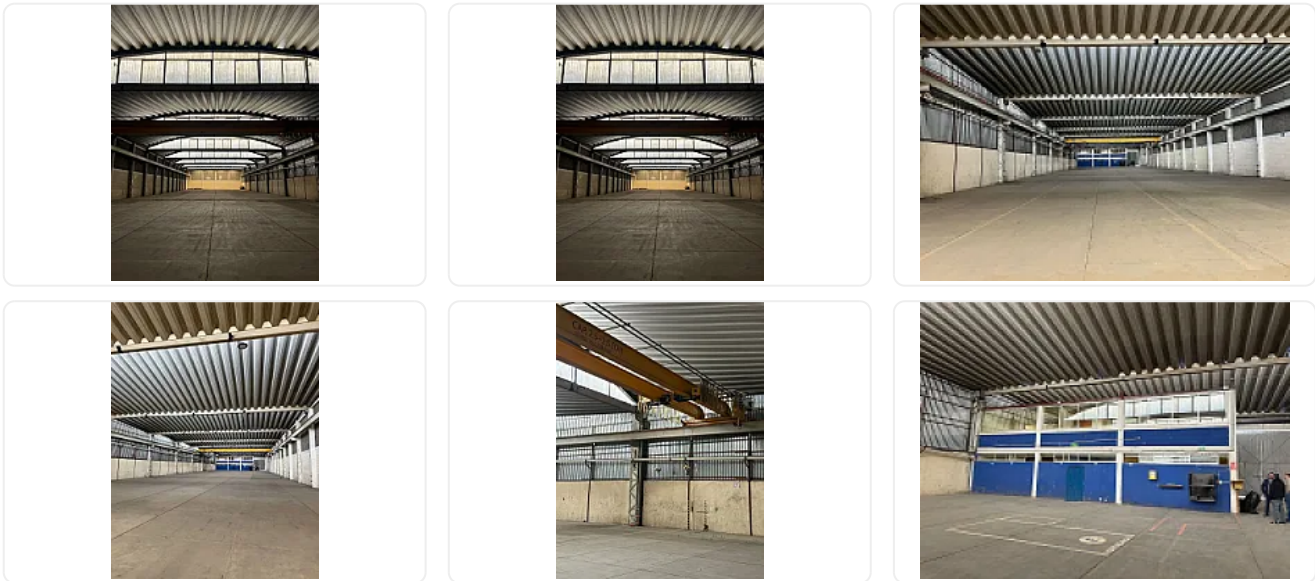

Renta de Bodega en San Lorenzo Río Tenco, Cuautitlán Izcalli GM579

Renta: MXN \$
318,565.00

S/N, San Lorenzo Río Tenco, Cuautitlán Izcalli, Estado de México • ID 2715

Descripción

ASESOR: GUILLERMO MORENO GM579

Rento Bodega ubicada a unos minutos de la carretera México Queretaro, minutos antes de llegar a El Trébol

Cuenta con 1853m² de Bodega

Con 344m³ de oficinas en 2 niveles

M² de terreno: 2000

M² de construcción: 2,197

Altura promedio: 10 metros

Subestación eléctrica de 75kva

Entra Trailer

Entrega inmediata.

Precio de renta mensual por m²: \$145.00

Precio de renta mensual: \$318,565.00

Características

Oficina