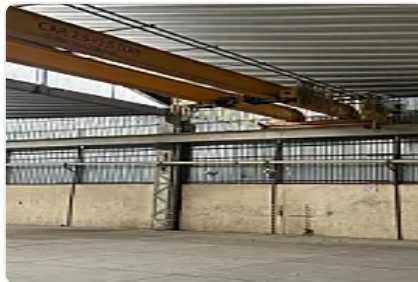

Para colegas

Renta de Bodega en San Lorenzo Río Tenco, Cuautitlán Izcalli GM579

S/N, San Lorenzo Río Tenco, Cuautitlán Izcalli, Estado de México • ID 2715

Renta: MXN \$
318,565.00

Descripción

ASESOR: GUILLERMO MORENO GM579

Rento Bodega ubicada a unos minutos de la carretera México Queretaro, minutos antes de llegar a El Trébol

Cuenta con 1853m² de Bodega

Con 344m³ de oficinas en 2 niveles

M² de terreno: 2000

M² de construcción: 2,197

Altura promedio: 10 metros

Subestación eléctrica de 75kva

Entra Trailer

Entrega inmediata.

Precio de renta mensual por m²: \$145.00

Precio de renta mensual: \$318,565.00

Características

Oficina