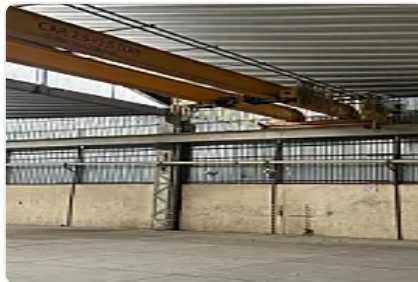

Renta de Bodega en San Lorenzo Río Tenco, Cuautitlán Izcalli GM579

S/N, San Lorenzo Río Tenco, Cuautitlán Izcalli, Estado de México • ID 2715

Compartir con mis datos

**Renta: MXN \$
318,565.00**

Descripción

ASESOR: GUILLERMO MORENO GM579

Rento Bodega ubicada a unos minutos de la carretera México Queretaro, minutos antes de llegar a El Trébol

Cuenta con 1853m² de Bodega

Con 344m³ de oficinas en 2 niveles

M² de terreno: 2000

M² de construcción: 2,197

Altura promedio: 10 metros

Subestación eléctrica de 75kva

Entra Trailer

Entrega inmediata.

Precio de renta mensual por m²: \$145.00

Precio de renta mensual: \$318,565.00

Características