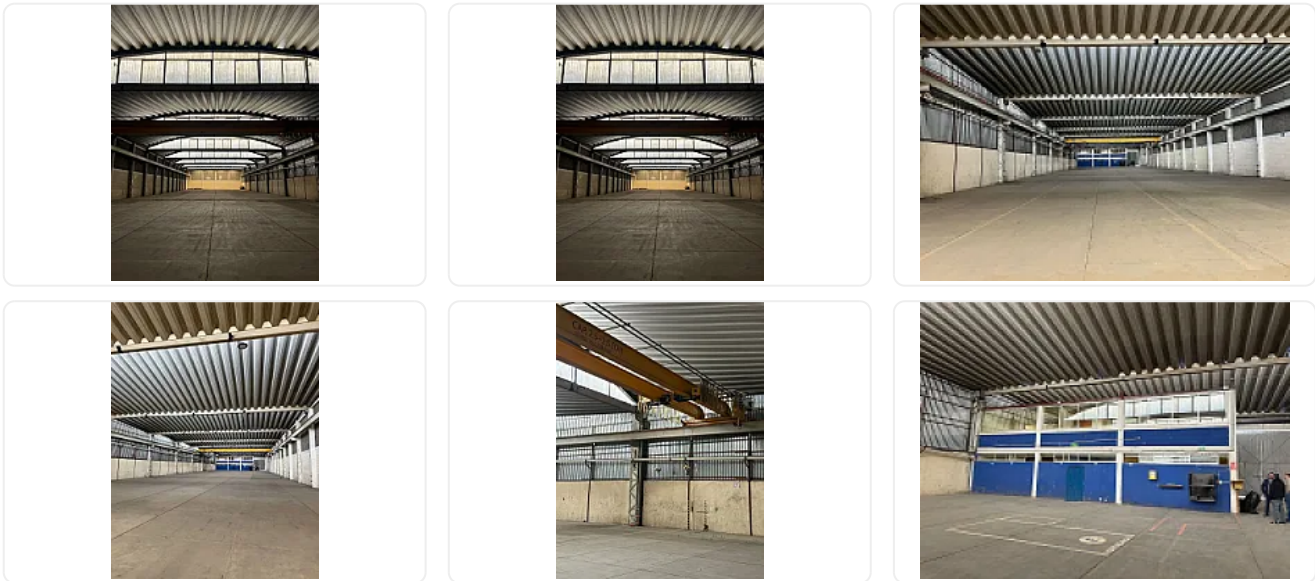

Renta de Bodega en San Lorenzo Río Tenco, Cuautitlán Izcalli GM579

Renta: MXN \$
318,565.00

S/N, San Lorenzo Río Tenco, Cuautitlán Izcalli, Estado de México • ID 2715

Descripción

ASESOR: GUILLERMO MORENO GM579

Rento Bodega ubicada a unos minutos de la carretera México Queretaro, minutos antes de llegar a El Trébol

Cuenta con 1853m² de Bodega

Con 344m³ de oficinas en 2 niveles

M² de terreno: 2000

M² de construcción: 2,197

Altura promedio: 10 metros

Subestación eléctrica de 75kva

Entra Trailer

Entrega inmediata.

Precio de renta mensual por m²: \$145.00

Precio de renta mensual: \$318,565.00

Características

Oficina

Detalles

Recámaras: —

Baños: —

Estacionamientos: —

Construcción: 2,197 m²

Terreno: 2,000 m²

Código: N/A

Comisión: Sí