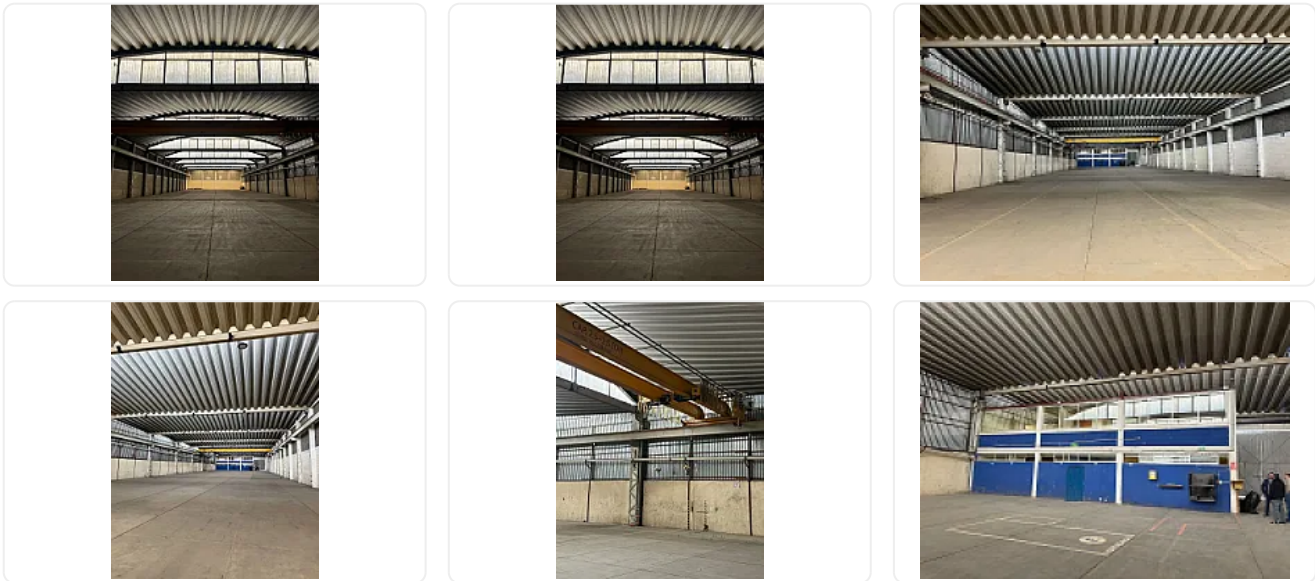

Renta de Bodega en San Lorenzo Río Tenco, Cuautitlán Izcalli GM579

Renta: MXN $
318,565.00

S/N, San Lorenzo Río Tenco, Cuautitlán Izcalli, Estado de México • ID 2715

Descripción

ASESOR: GUILLERMO MORENO GM579

Rento Bodega ubicada a unos minutos de la carretera México Queretaro, minutos antes de llegar a El Trébol

Cuenta con 1853m² de Bodega

Con 344m³ de oficinas en 2 niveles

M² de terreno: 2000

M² de construcción: 2,197

Altura promedio: 10 metros

Subestación eléctrica de 75kva

Entra Trailer

Entrega inmediata.

Precio de renta mensual por m²: $145.00

Precio de renta mensual: $318,565.00

Características