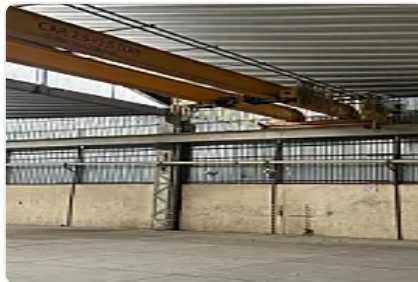

### Descripción

ASESOR: GUILLERMO MORENO GM579

Rento Bodega ubicada a unos minutos de la carretera México Queretaro, minutos antes de llegar a El Trébol

Cuenta con 1853m<sup>2</sup> de Bodega

Con 344m<sup>3</sup> de oficinas en 2 niveles