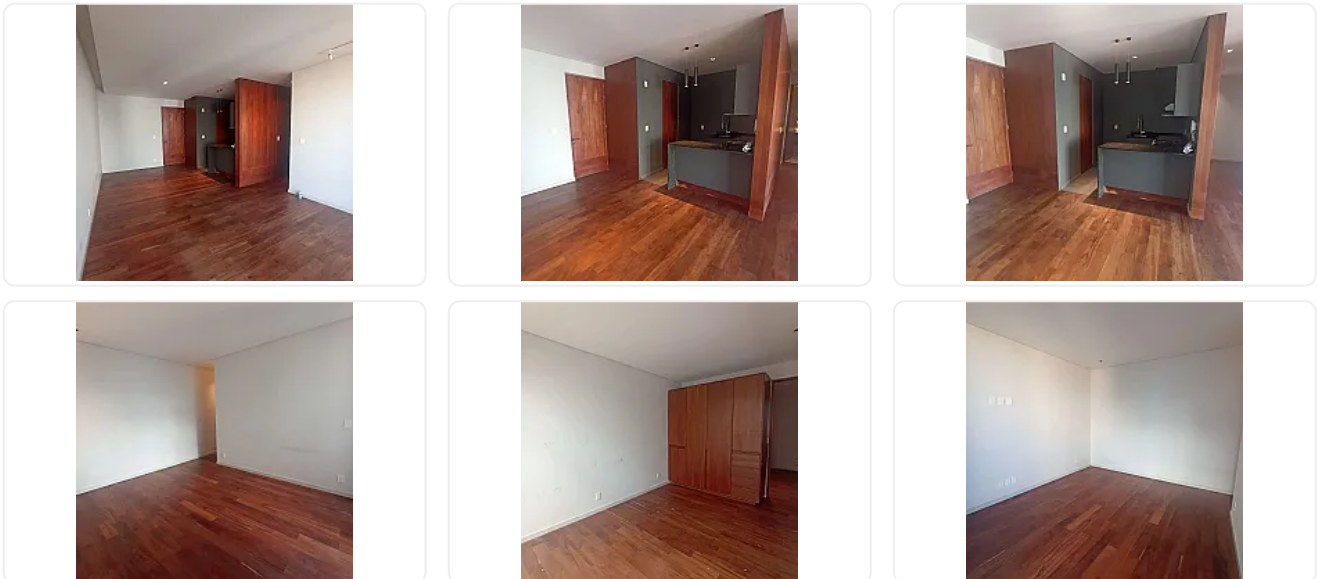

### Descripción

ASESOR ALIS ORTIZ A0385

DISPONIBLE A PARTIR DEL 7 DE MARZO

- 2 recámaras
- 2 baños completos
- 1 cajón de estacionamiento

Roof garden privado (No tiene acceso desde el departamento)

Este bello departamento en renta en Del Valle Centro no es solo un lugar para vivir  
Es un espacio para disfrutar tu día a día con calma  
luz y comodidad.

Desde que entras, la luz natural te envuelve y la distribución te invita a quedarte.  
Sus 2 recámaras ofrecen el equilibrio perfecto entre descanso y privacidad  
Ideales para cerrar el día en paz o comenzar la mañana con energía.

Aquí no solo rentas, un departamento, rentas calidad de vida.

Agenda tu visita y ven a sentirlo. Este tipo de espacios no se explican... se viven.

Nota: se accede al roof privado desde el exterior.

Requisitos