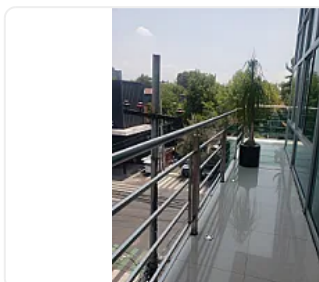

PISO PARA OFICINAS EN RENTA

Durango 169, Roma Norte, Ciudad de México, CDMX, México, Roma Norte, Ciudad de México, Ciudad de México • ID 2751

Renta: MXN \$
170,000.00

Descripción

Descripción

Este hermoso espacio, ubicado en el segundo piso de un edificio de tres niveles, situado entre las avenidas Monterrey y Durango, muy cerca del Metrobús durango con av muy transitadas, tiene una superficie de 580 metros cuadrados y una terraza que rodea todo el perímetro, además de techos altos de 3.10 metros y acabados de alta calidad.

También cuenta con 5 baños y 2 mingitorios, el edificio dispone de elevador, escaleras, sistema de CCTV y acceso por dos avenidas.

La vista panorámica es ideal para darle visibilidad a tu negocio.

Amenidades