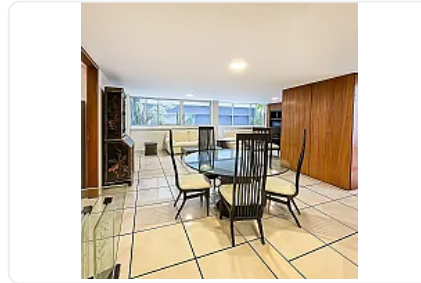

Departamento en Río Duero, Colonia Cauhtémoc SPA68

Renta: MXN \$
28,000.00

Río Duero, Cauhtémoc, Cauhtémoc, Ciudad de México • ID 276

Descripción

ASESOR SAUL PICHARDO SPA68

Excelente departamento recién Remodelado cerca de Av. Paseo de la Reforma, cuenta con:

2 recámaras amplias

2 baños completos

1 lugar de estacionamiento

Se puede rentar amueblado o sin amueblar.

No dejes pasar esta gran oportunidad de vivir en el corazón de la CDMX.

Características

Cocina integral