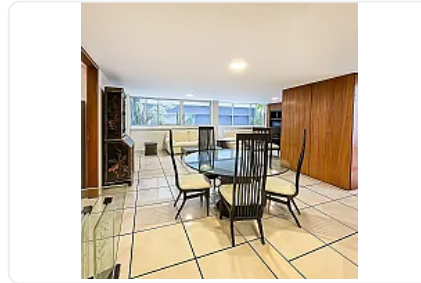

Departamento en Río Duero, Colonia Cauhtémoc SPA68

Renta: MXN \$
28,000.00

Río Duero, Cauhtémoc, Cauhtémoc, Ciudad de México • ID 276

Descripción

ASESOR SAUL PICHARDO SPA68

Excelente departamento recién Remodelado cerca de Av. Paseo de la Reforma, cuenta con:

- 2 recámaras amplias
- 2 baños completos
- 1 lugar de estacionamiento

Se puede rentar amueblado o sin amueblar.

No dejes pasar esta gran oportunidad de vivir en el corazón de la CDMX.

Características

Cocina integral