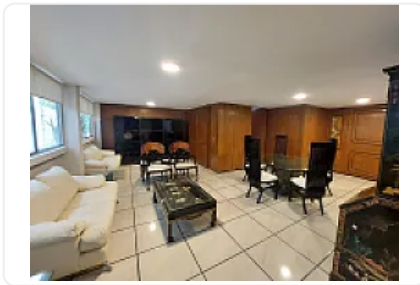

Departamento en Río Duero, Colonia Cauhtémoc SPA68

Renta: MXN \$
28,000.00

Río Duero, Cauhtémoc, Cauhtémoc, Ciudad de México • ID 276

Descripción

ASESOR SAUL PICHARDO SPA68

Excelente departamento recién Remodelado cerca de Av. Paseo de la Reforma, cuenta con:

- 2 recámaras amplias
- 2 baños completos
- 1 lugar de estacionamiento

Se puede rentar amueblado o sin amueblar.

No dejes pasar esta gran oportunidad de vivir en el corazón de la CDMX.

Características

Cocina integral