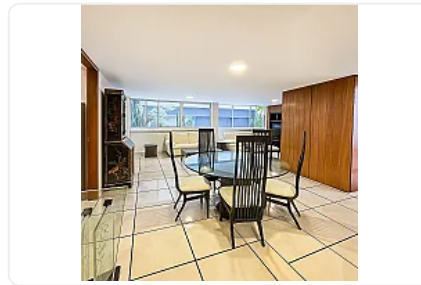

Departamento en Río Duero, Colonia Cauhtémoc SPA68

Renta: MXN \$
28,000.00

Río Duero, Cauhtémoc, Cauhtémoc, Ciudad de México • ID 276

Descripción

ASESOR SAUL PICHARDO SPA68

Excelente departamento recién Remodelado cerca de Av. Paseo de la Reforma, cuenta con:

- 2 recámaras amplias
- 2 baños completos
- 1 lugar de estacionamiento

Se puede rentar amueblado o sin amueblar.

No dejes pasar esta gran oportunidad de vivir en el corazón de la CDMX.

Características

Cocina integral