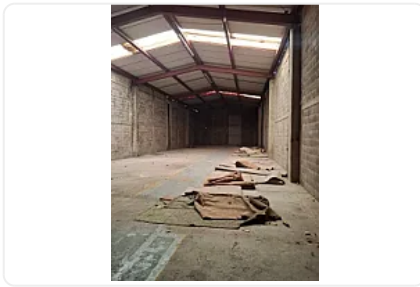

## Renta de Bodega en San Isidro, Cuautitlan Izcalli GM588

Renta: MXN \$  
**160,000.00**

S/N, San Isidro, Cuautitlán Izcalli, Estado de México • ID 2762

### Descripción

ASESOR: GUILLERMO MORENO GM588

Rento Bodega ubicada a minutos de La autopista México Queretaro

Cerca de la zona industrial de Cuautitlán Izcalli

Cuenta con 1500m2 de almacén

Con altura promedio de 6.5 metros