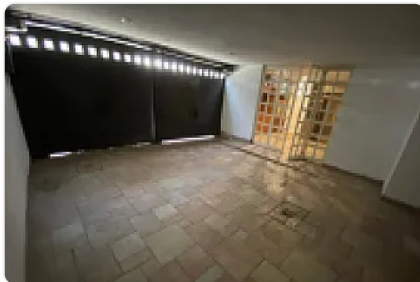

Casa en Venta en Col Bosque Residencial del Sur Alcaaldia Xochimilco

Para colegas

San Lorenzo Cuauhtenco, Santa María Nativitas, , Estado de México • ID 2768

**Venta: MXN $
6,980,000.00**

Descripción

Es una gran oportunidad para vivir o invertir, con espacios funcionales, buena iluminación natural y alta plusvalía en una zona residencial consolidada.

Aprovecha esta oportunidad de adquirir una casa con todo lo que necesitas para vivir cómodamente en el sur de la ciudad.

CARACTERISTICAS:

- Terreno 244m²
- Construido 400m²
- Año de construcción 1995

En la planta baja

- SALA
- COMEDOR
- COCINA INTEGRAL
- ANTECOMEDOR
- SISTERMA