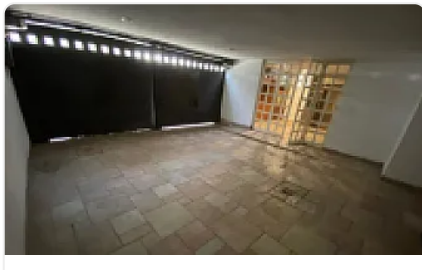

Casa en Venta en Col Bosque Residencial del Sur Alcaaldia Xochimilco

**Venta: MXN $
6,980,000.00**

San Lorenzo Cuauhtenco, Santa María Nativitas, , Estado de México • ID 2768

Descripción

Es una gran oportunidad para vivir o invertir, con espacios funcionales, buena iluminación natural y alta plusvalía en una zona residencial consolidada.

Aprovecha esta oportunidad de adquirir una casa con todo lo que necesitas para vivir cómodamente en el sur de la ciudad.

CARACTERISTICAS:

- Terreno 244m2
- Construido 400m2
- Año de construcción 1995

En la planta baja

- SALA
- COMEDOR
- COCINA INTEGRAL
- ANTECOMEDOR
- SISTERMA