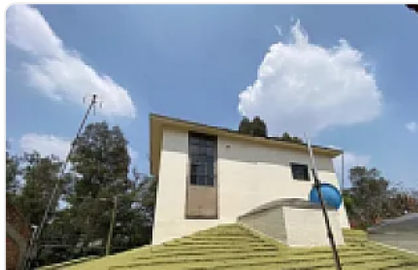

Casa en Venta en Col Bosque Residencial del Sur Alcaaldia Xochimilco

**Venta: MXN \$
6,980,000.00**

San Lorenzo Cuauhtenco, Santa María Nativitas, , Estado de México • ID 2768

Descripción

Es una gran oportunidad para vivir o invertir, con espacios funcionales, buena iluminación natural y alta plusvalía en una zona residencial consolidada.

Aprovecha esta oportunidad de adquirir una casa con todo lo que necesitas para vivir cómodamente en el sur de la ciudad.

CARACTERISTICAS:

- Terreno 244m2
- Construido 400m2
- Año de construcción 1995

En la planta baja