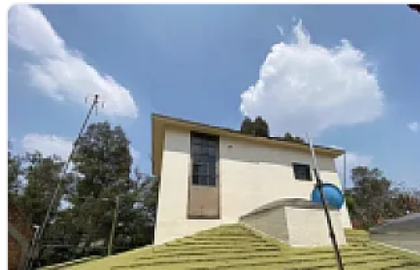

Casa en Venta en Col Bosque Residencial del Sur Alcatia Xochimilco

**Venta: MXN \$
6,980,000.00**

San Lorenzo Cuauhtenco, Santa María Nativitas, , Estado de México • ID 2768

Descripción

Es una gran oportunidad para vivir o invertir, con espacios funcionales, buena iluminación natural y alta plusvalía en una zona residencial consolidada.

Aprovecha esta oportunidad de adquirir una casa con todo lo que necesitas para vivir cómodamente en el sur de la ciudad.

CARACTERISTICAS:

- Terreno 244m2
- Construido 400m2
- Año de construcción 1995

En la planta baja