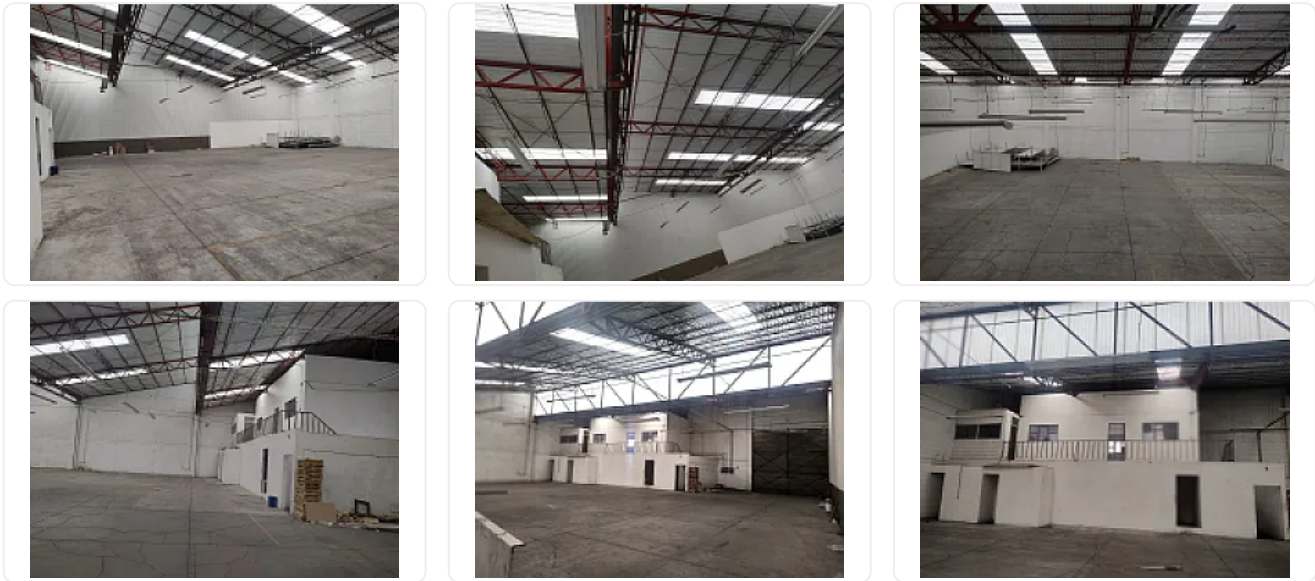

Bodega Comercial en Venta

Atizapan Centro, Ciudad López Mateos, Méx., México, Ciudad Adolfo López Mateos,
Ciudad Adolfo López Mateos, Estado de México • ID 2772

**Venta: MXN \$
23,000,000.00**

Descripción

BODEGA INDUSTRIAL EN VENTA

Ubicación: Colonia Centro Atizapán de Zaragoza, Estado de México

Accesos principales:

- Blvd. Manuel Ávila Camacho
- Av. de los Maestros
- Blvd. Adolfo López Mateos

Entorno urbano:

- Tiendas y mercado de productos básicos
- Escuelas de nivel básico y medio
- Clínica y transporte público/colectivo
- Centros comerciales a menos de 900 m

Características destacadas:

- Terreno: 1,051 m²
- Construcción: 841 m²
- Frente: 30 m | Fondo: 27.5 m

- Altura: mínima 5.5 m / máxima 7.5 m
- Estacionamiento: 190.5 m²
- Área de oficinas, baños y regaderas

Ideal para:

Centro de distribución, almacenamiento, talleres, puntos logísticos o proyectos comerciales.