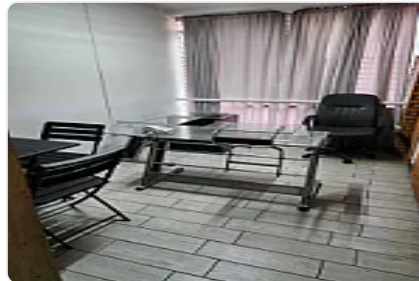

RENTA DE AMPLIAS OFICINAS SOBRE PERIFÉRICO NORTE

Para colegas

**Renta: MXN \$
120,000.00**

Perif. Blvd. Manuel Ávila Camacho 2222, Mz 021, San Andres Atenco, Tlalnepantla, San Andrés Atoto, Naucalpan, Estado De México, Valle de Santa Mónica, Tlalnepantla de Baz, Estado de México • ID 2779

Descripción

Se rentan oficinas en la mejor ubicación de satélite, de 450 metros, con recepción, 7 despachos, sala de juntas, área de baños para hombre y mujer, área de cocina, salón para capacitaciones, área de coworking. en excelentes condiciones y lista para empezar tu negocio !!!

Características

Medio baño

Número de cubículos

Recepción

Servicios independientes

Piso en el que se encuentra

Cafetería

Edificio corporativo

Sala de juntas

Detalles

Recámaras: 7

Baños: 8

Estacionamientos: 1

Construcción: 450 m²

Terreno: 450 m²

Código: YC-136