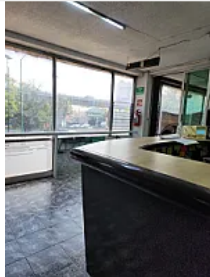

## RENTA DE AMPLIAS OFICINAS SOBRE PERIFÉRICO NORTE

Renta: MXN \$  
**120,000.00**

Perif. Blvd. Manuel Ávila Camacho 2222, Mz 021, San Andres Atenco, Tlalnepantla, San Andrés Atoto, Naucalpan, Estado De México, Valle de Santa Mónica, Tlalnepantla de Baz, Estado de México • ID 2779

### Descripción

Se rentan oficinas en la mejor ubicación de satélite, de 450 metros, con recepción, 7 despachos, sala de juntas, área de baños para hombre y mujer, área de cocina, salón para capacitaciones, área de coworking. en excelentes condiciones y lista para empezar tu negocio !!!

### Características

Medio baño

Número de cubículos

Recepción

Servicios independientes

Piso en el que se encuentra

Cafetería

Edificio corporativo