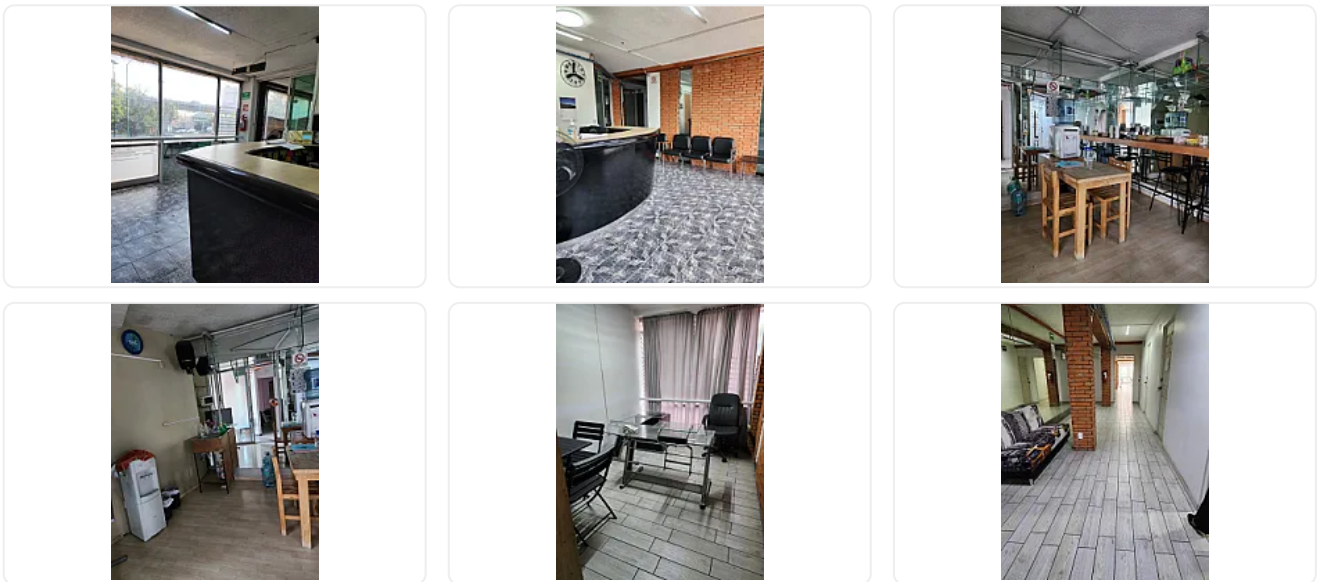

RENTA DE AMPLIAS OFICINAS SOBRE PERIFÉRICO NORTE

Renta: MXN \$
120,000.00

Perif. Blvd. Manuel Ávila Camacho 2222, Mz 021, San Andres Atenco, Tlalnepantla, San Andrés Atoto, Naucalpan, Estado De México, Valle de Santa Mónica, Tlalnepantla de Baz, Estado de México • ID 2779

Descripción

Se rentan oficinas en la mejor ubicación de satélite, de 450 metros, con recepción, 7 despachos, sala de juntas, área de baños para hombre y mujer, área de cocina, salón para capacitaciones, área de coworking. en excelentes condiciones y lista para empezar tu negocio !!!

Características

Medio baño

Número de cubículos

Recepción

Servicios independientes

Piso en el que se encuentra

Cafetería

Edificio corporativo

Sala de juntas

Detalles

Recámaras: 7
Baños: 8
Estacionamientos: 1
Construcción: 450 m²
Terreno: 450 m²
Código: YC-136
Comisión: No

Contacto

—
Email: —
Teléfono: —