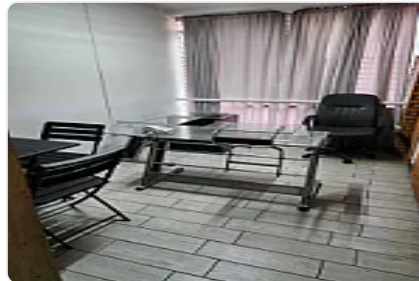

RENTA DE AMPLIAS OFICINAS SOBRE PERIFÉRICO NORTE

Perif. Blvd. Manuel Ávila Camacho 2222, Mz 021, San Andres Atenco, Tlalnepantla, San Andrés Atoto, Naucalpan, Estado De México, Valle de Santa Mónica, Tlalnepantla de Baz, Estado de México • ID 2779

Original

Renta: MXN \$
120,000.00

Descripción

Se rentan oficinas en la mejor ubicación de satélite, de 450 metros, con recepción, 7 despachos, sala de juntas, área de baños para hombre y mujer, área de cocina, salón para capacitaciones, área de coworking. en excelentes condiciones y lista para empezar tu negocio !!!

Características

Medio baño

Número de cubículos

Recepción

Servicios independientes

Piso en el que se encuentra

Cafetería

Edificio corporativo

Sala de juntas

Detalles

Recámaras: 7

Baños: 8

Estacionamientos: 1

Construcción: 450 m²

Terreno: 450 m²

Código: YC-136