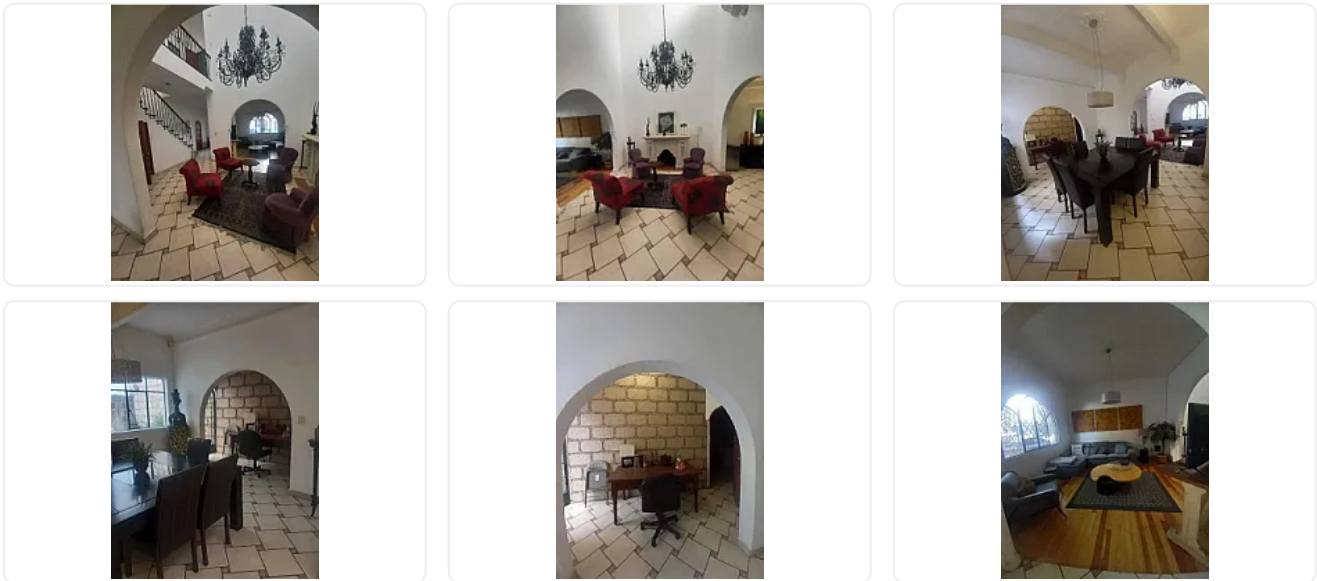

Renta de Casa en Condesa, Cuauhtemoc LC558

Renta: MXN \$
90,000.00

Cuautla, Colonia Condesa, Cuauhtémoc, Ciudad de México • ID 2796

Descripción

ASESOR LORENA CASTILLO LC558

CASA EN RENTA - COLONIA CONDESA

Cuautla, Col. Condesa, Cuauhtémoc, Ciudad de México

Renta: \$90,000 MXN

Hermosa casa en renta ubicada en una de las zonas más atractivas y cotizadas de la Condesa, rodeada de parques, restaurantes y áreas verdes, con excelente conectividad.

CARACTERÍSTICAS GENERALES

- Superficie de terreno: 131.31 m²
- Superficie de construcción: 240 m²
- 1 lugar de estacionamiento techado

DISTRIBUCIÓN

- Estancia amplia

- Hall y lobby
- Comedor
- Cocina integral con área de cafetería
- 3 recámaras
- 2 baños completos
- 1 medio baño
- Cuarto de servicio
- Cuarto de lavado en planta baja

EQUIPAMIENTO Y DETALLES

- 2 vestidores en habitaciones
- Pisos de cerámica fina y duela
- 2 balcones en recámaras
- Cisterna de 10,000 litros
- 2 tinacos
- Clóset de blancos
- Alacena
- Escaleras de talavera con escalones de cantera