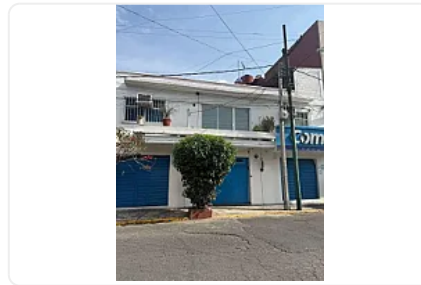

## Edificio Comercial Vallejo Gustavo a Madero Cdmx DA582

**Venta: MXN \$  
9,600,000.00**

Vallejo, Vallejo, Gustavo A. Madero, Ciudad de México • ID 2818

### Descripción

ASESOR DANIEL AHUMADA DA582

Edificio 225 mts

construcción 461 m2

Suelo mixto

2 locales comerciales

1 bodega (planta baja,)

1 departamento con dos recamaras baño, cocina y estancia patio (primer piso)