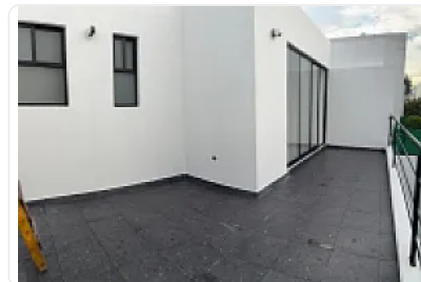

VENTA CASA PUEBLA SAN PEDRO CHOLULA CAMPESTRE LA CARCAÑA

**Venta: MXN $
3,800,000.00**

Calle 24 norte 3823-51 Santiago Momoxpan San , Santiago Momoxpan, San Pedro Cholula, Puebla • ID 2824

Descripción

FRACCIONAMIENTO CAMPESTRE LA CARCAÑA

TERRENO 144 M2

CONSTRUCCION 169 M2

COCHERA 3 AUTOS

1/2 BAÑO

JARDIN

CUARTO DE LAVADO

BODEGA

SALA

COMEDOR

COCINA INTEGRAL P.A.

SALA DE TV

RECÁMARA PRINCIPAL CON VESTIDOR Y BAÑO Y

TERRAZA

2 RECÁMARAS

BAÑO COMPLETO