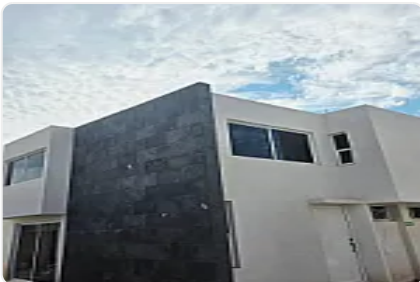

## VENTA 8 CASAS PUEBLA SAN JOSÉ XILOTZINGO VILLAS SANTA SOFÍA

San Marcos 11111, San José Xilotzingo, Heroica Puebla de Zaragoza, Pue., México,  
San José Xilotzingo, Heroica Puebla de Zaragoza, Puebla • ID 2825

### Descripción

VILLAS SANTA SOFÍA  
PORTÓN ELÉCTRICO  
TERRENO 120 M2  
CONSTRUCCION DESDE 122 M2  
COCHERA 2 AUTOS  
1/2 BAÑO  
SALA  
COMEDOR  
COCINA INTEGRAL  
CUARTO DE LAVADO  
JARDIN AMPLIO  
P.A.  
RECÁMARA PRINCIPAL CON BAÑO  
2 RECÁMARAS  
BAÑO COMPLETO  
CERCA DE CIUDAD UNIVERSITARIA. PERIFÉRICO ECOLOGICO. BKVD VALSEQUILLO  
COLINDA CON COLEGIO SAINT JOSHEP