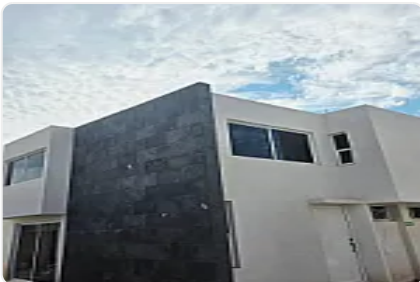

VENTA 8 CASAS PUEBLA SAN JOSÉ XILOTZINGO VILLAS SANTA SOFÍA

Compartir con mis datos

**Venta: MXN \$
2,400,000.00**

San Marcos 11111, San José Xilotzingo, Heroica Puebla de Zaragoza, Pue., México,
San José Xilotzingo, Heroica Puebla de Zaragoza, Puebla • ID 2825

Descripción

VILLAS SANTA SOFÍA

PORTÓN ELÉCTRICO

TERRENO 120 M2

CONSTRUCCION DESDE 122 M2

COCHERA 2 AUTOS

1/2 BAÑO

SALA

CERCA DE CIUDAD UNIVERSITARIA. PERIFÉRICO ECOLOGICO. BKVD VALSEQUILLO

COLINDA CON COLEGIO SAINT JOSHEP

Características

Mascotas permitidas

Cisterna

Medio baño

Cocina integral

Baño completo