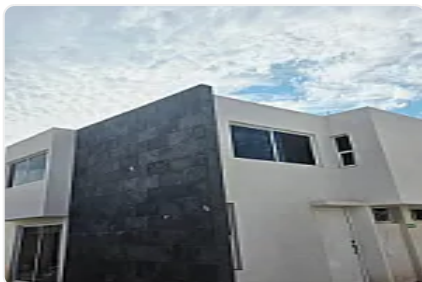

## VENTA 8 CASAS PUEBLA SAN JOSÉ XILOTZINGO VILLAS SANTA SOFÍA

Original

San Marcos 11111, San José Xilotzingo, Heroica Puebla de Zaragoza, Pue., México,  
San José Xilotzingo, Heroica Puebla de Zaragoza, Puebla • ID 2825

### Descripción

VILLAS SANTA SOFÍA  
PORTÓN ELÉCTRICO  
TERRENO 120 M2  
CONSTRUCCION DESDE 122 M2  
COCHERA 2 AUTOS  
1/2 BAÑO  
SALA  
COMEDOR  
COCINA INTEGRAL  
CUARTO DE LAVADO  
JARDIN AMPLIO  
P.A.  
RECÁMARA PRINCIPAL CON BAÑO  
2 RECÁMARAS  
BAÑO COMPLETO  
CERCA DE CIUDAD UNIVERSITARIA. PERIFÉRICO ECOLOGICO. BKVD VALSEQUILLO  
COLINDA CON COLEGIO SAINT JOSHEP