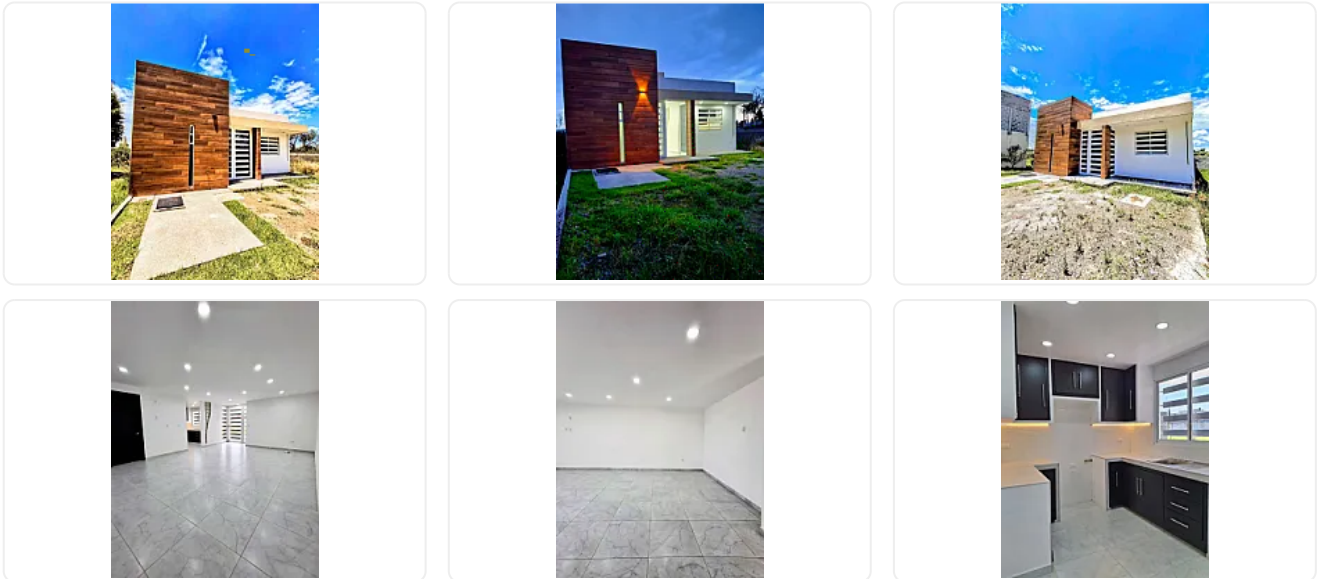

### Descripción

☐ Casa amplia con jardín y terreno grande en Chiautempan | Espacio, privacidad y potencial para crecer

#### DESCRIPCIÓN

Casa amplia en Chiautempan con jardín y terreno grande, ideal para familias que buscan espacio, tranquilidad y libertad fuera de fraccionamiento.

☐ Características de la casa

☐ 3 recámaras con clóset

☐ 2 baños completos + ☐ 1 medio baño

☐ Cocina integral equipada

☐ Sala-comedor amplio para convivencias familiares

☐ Estacionamiento para 4 autos

☐ Jardín frontal amplio para reuniones y momentos en familia

☐ Jardín interior para relajarte y desconectarte

☐ Área de servicio cerrada

☐ Cimientos listos para construir segundo nivel o roof garden

☐ Cisterna de 8,000 litros

Una propiedad pensada para quienes buscan espacio hoy y la posibilidad de crecer mañana.